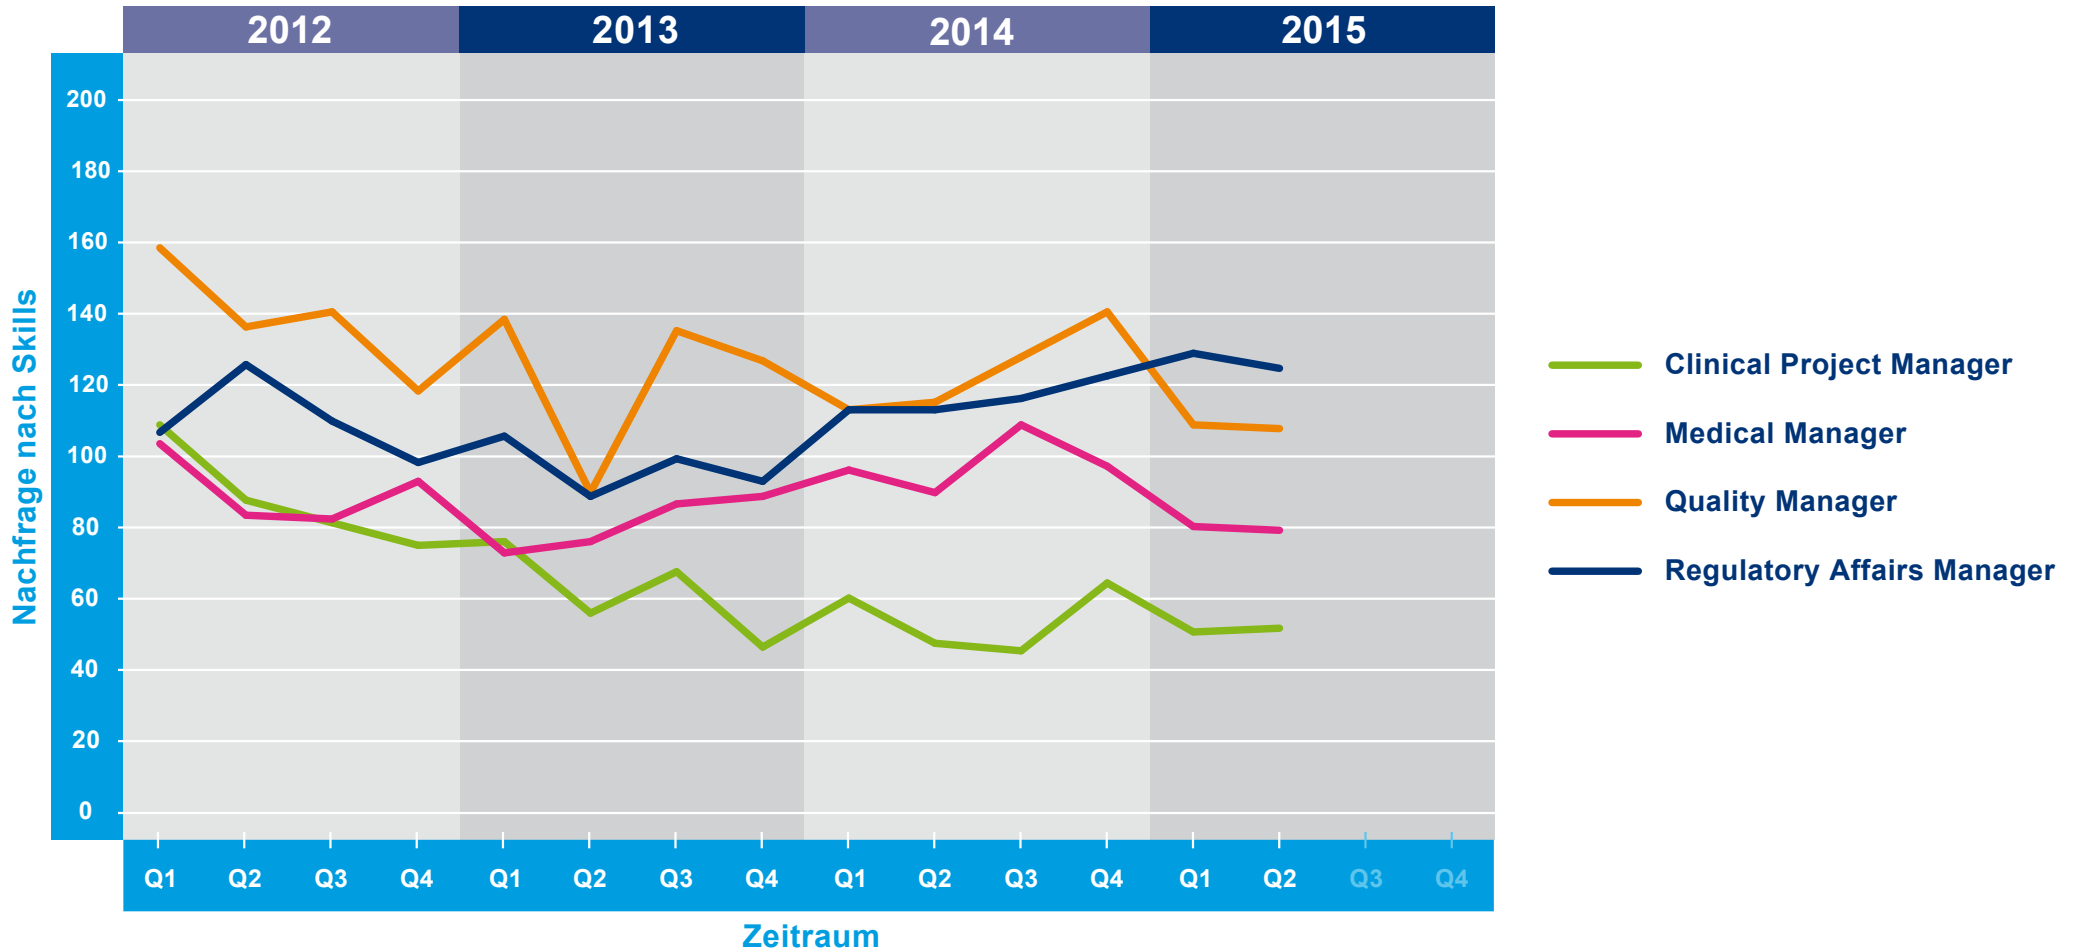

HAYS-FACHKRÄFTE-INDEX DEUTSCHLAND – LIFE SCIENCES

Referenzwert: Quartal 4/2011 = 100
Veränderung: relativ zu dem Referenzwert in Quartal 4/2011