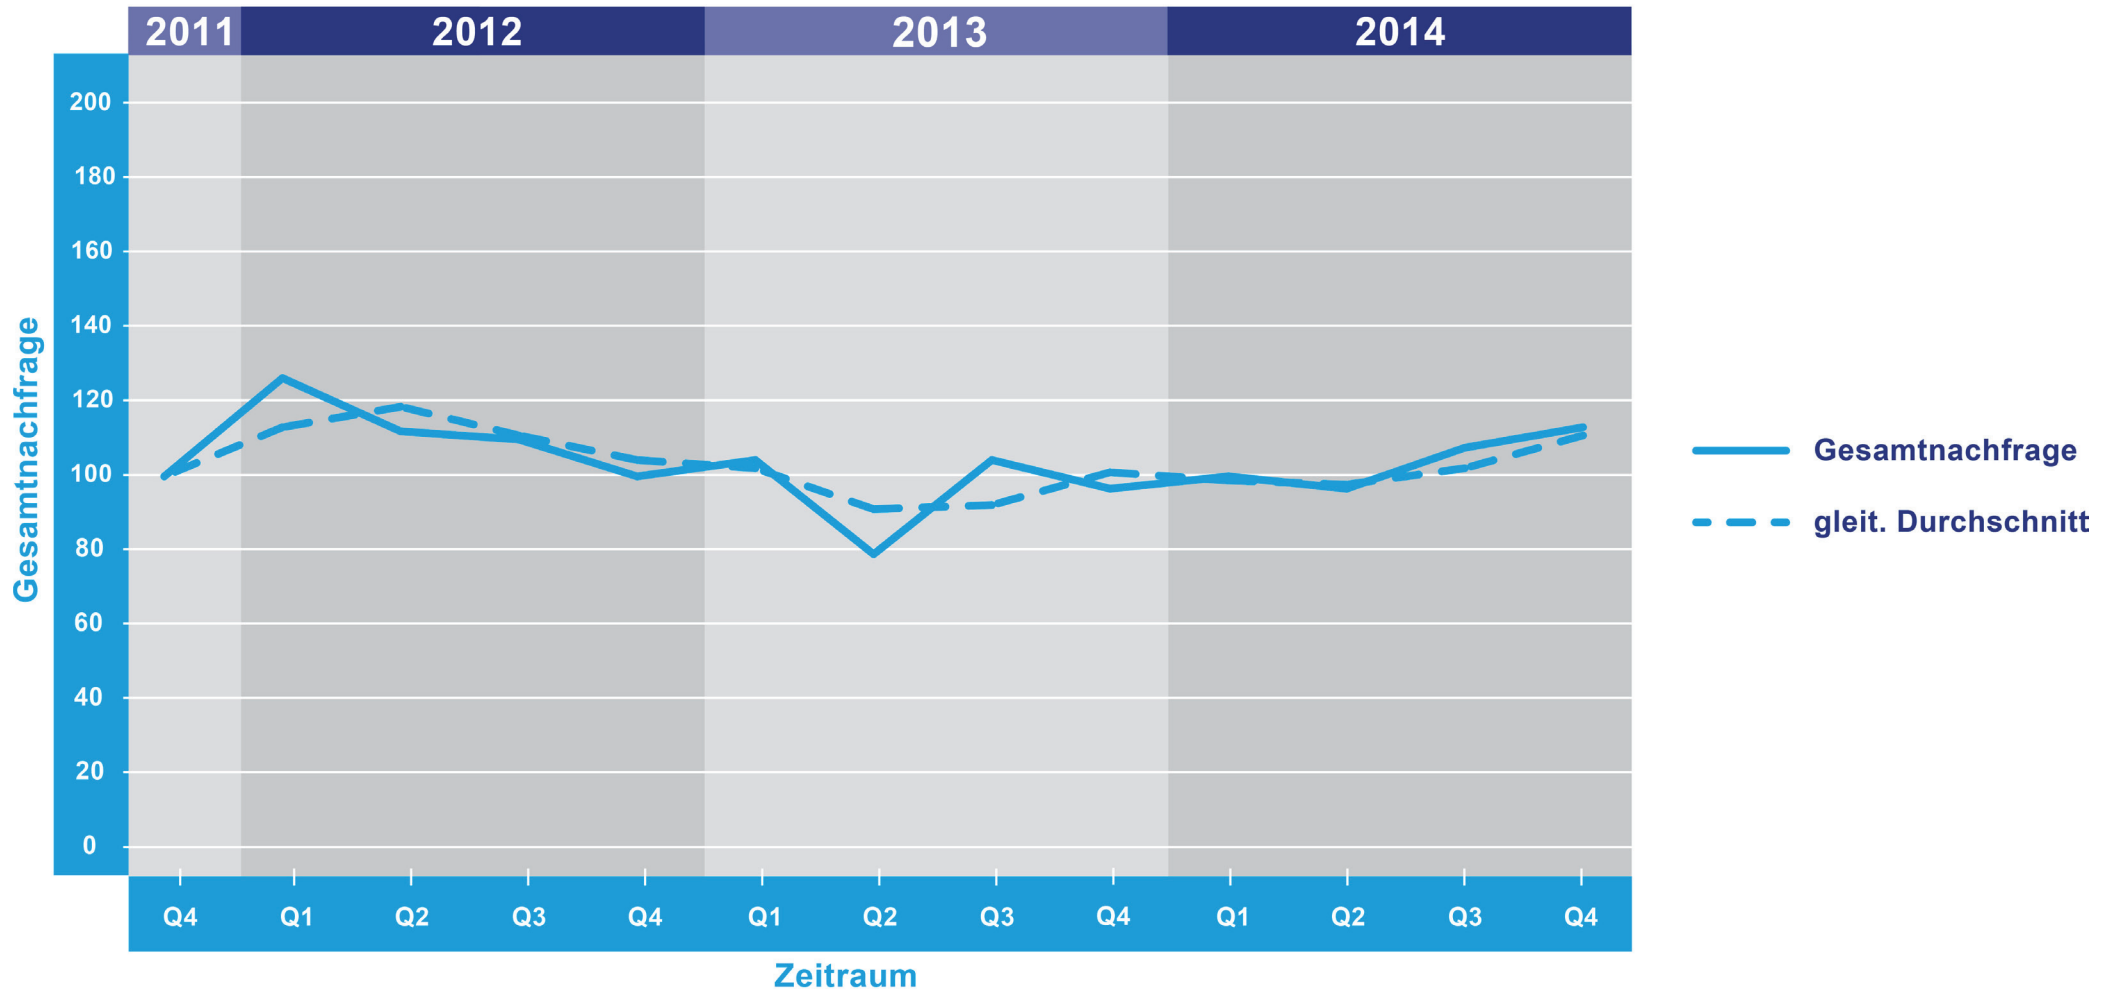

# HAYS-FACHKRÄFTE-INDEX DEUTSCHLAND – LIFE SCIENCES

Referenzwert: Quartal 4/2011 = 100  
Veränderung: relativ zu dem Referenzwert in Quartal 4/2011