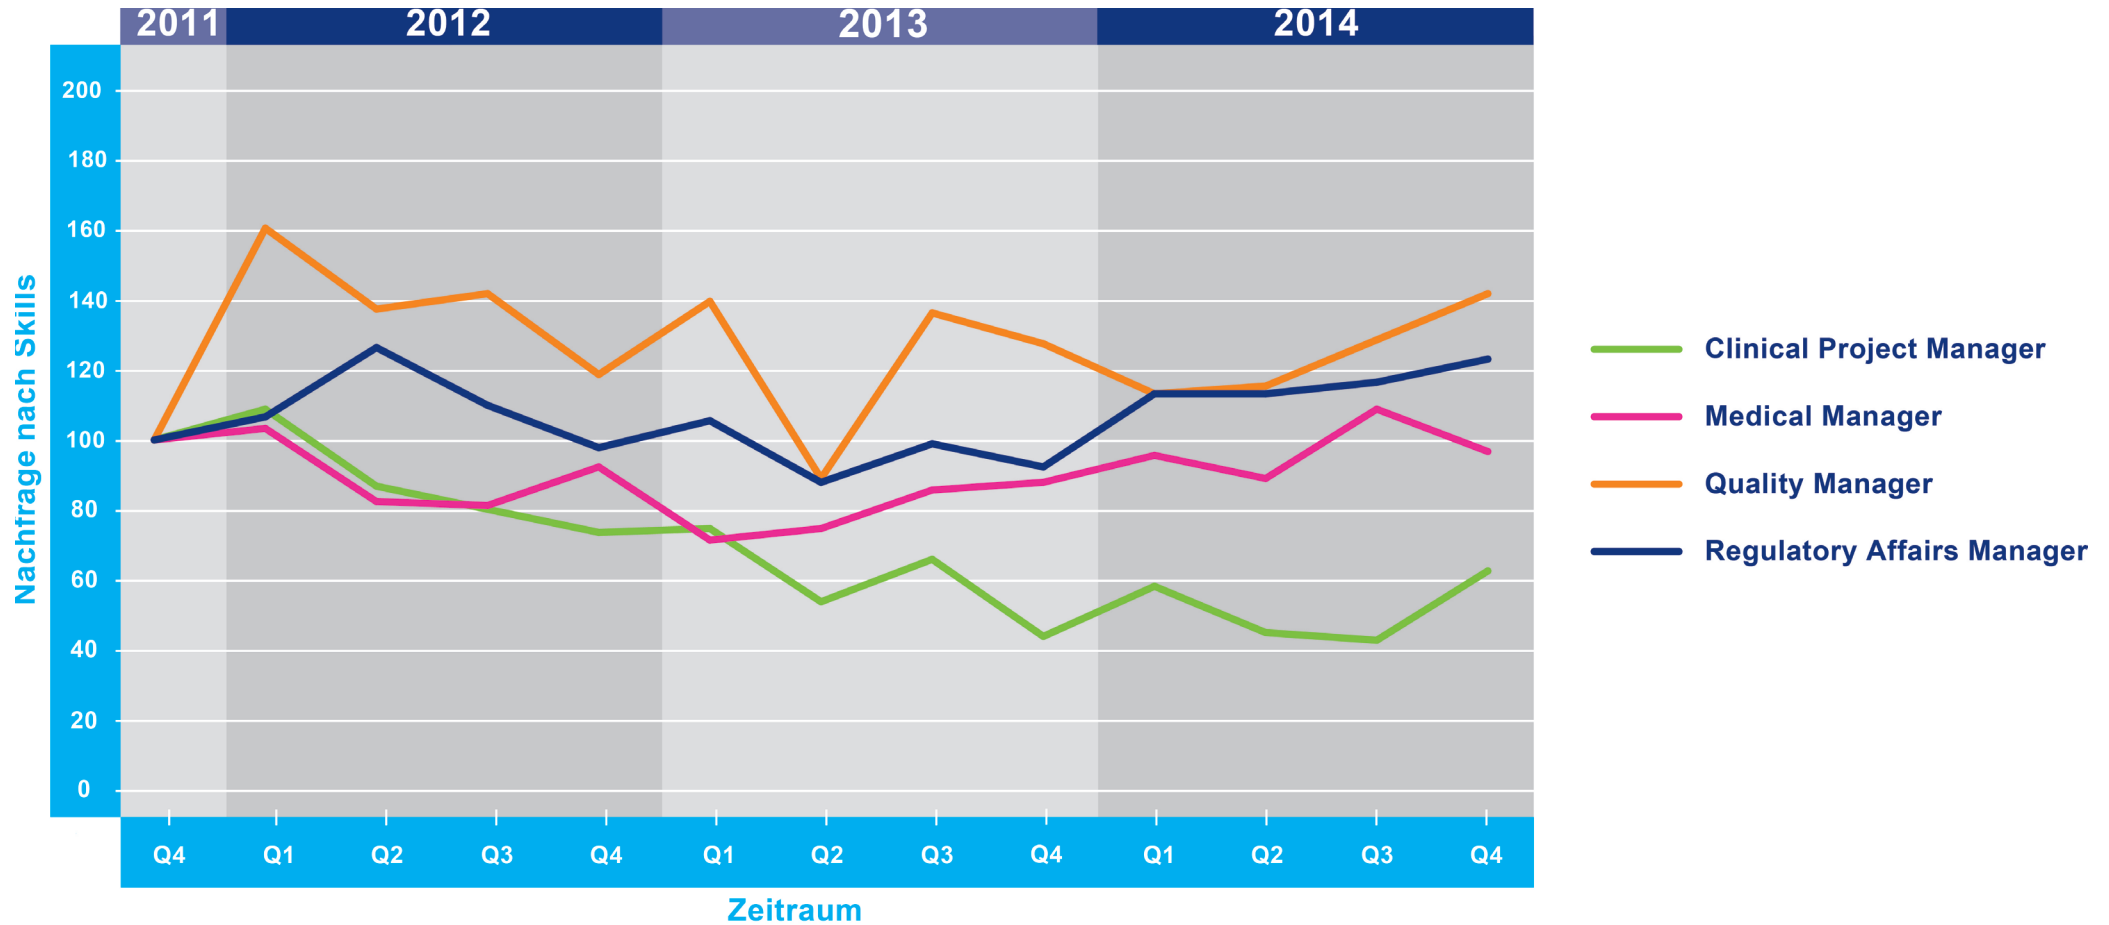

HAYS-FACHKRÄFTE-INDEX DEUTSCHLAND – LIFE SCIENCES

Referenzwert: Quartal 4/2011 = 100
Veränderung: relativ zu dem Referenzwert in Quartal 4/2011