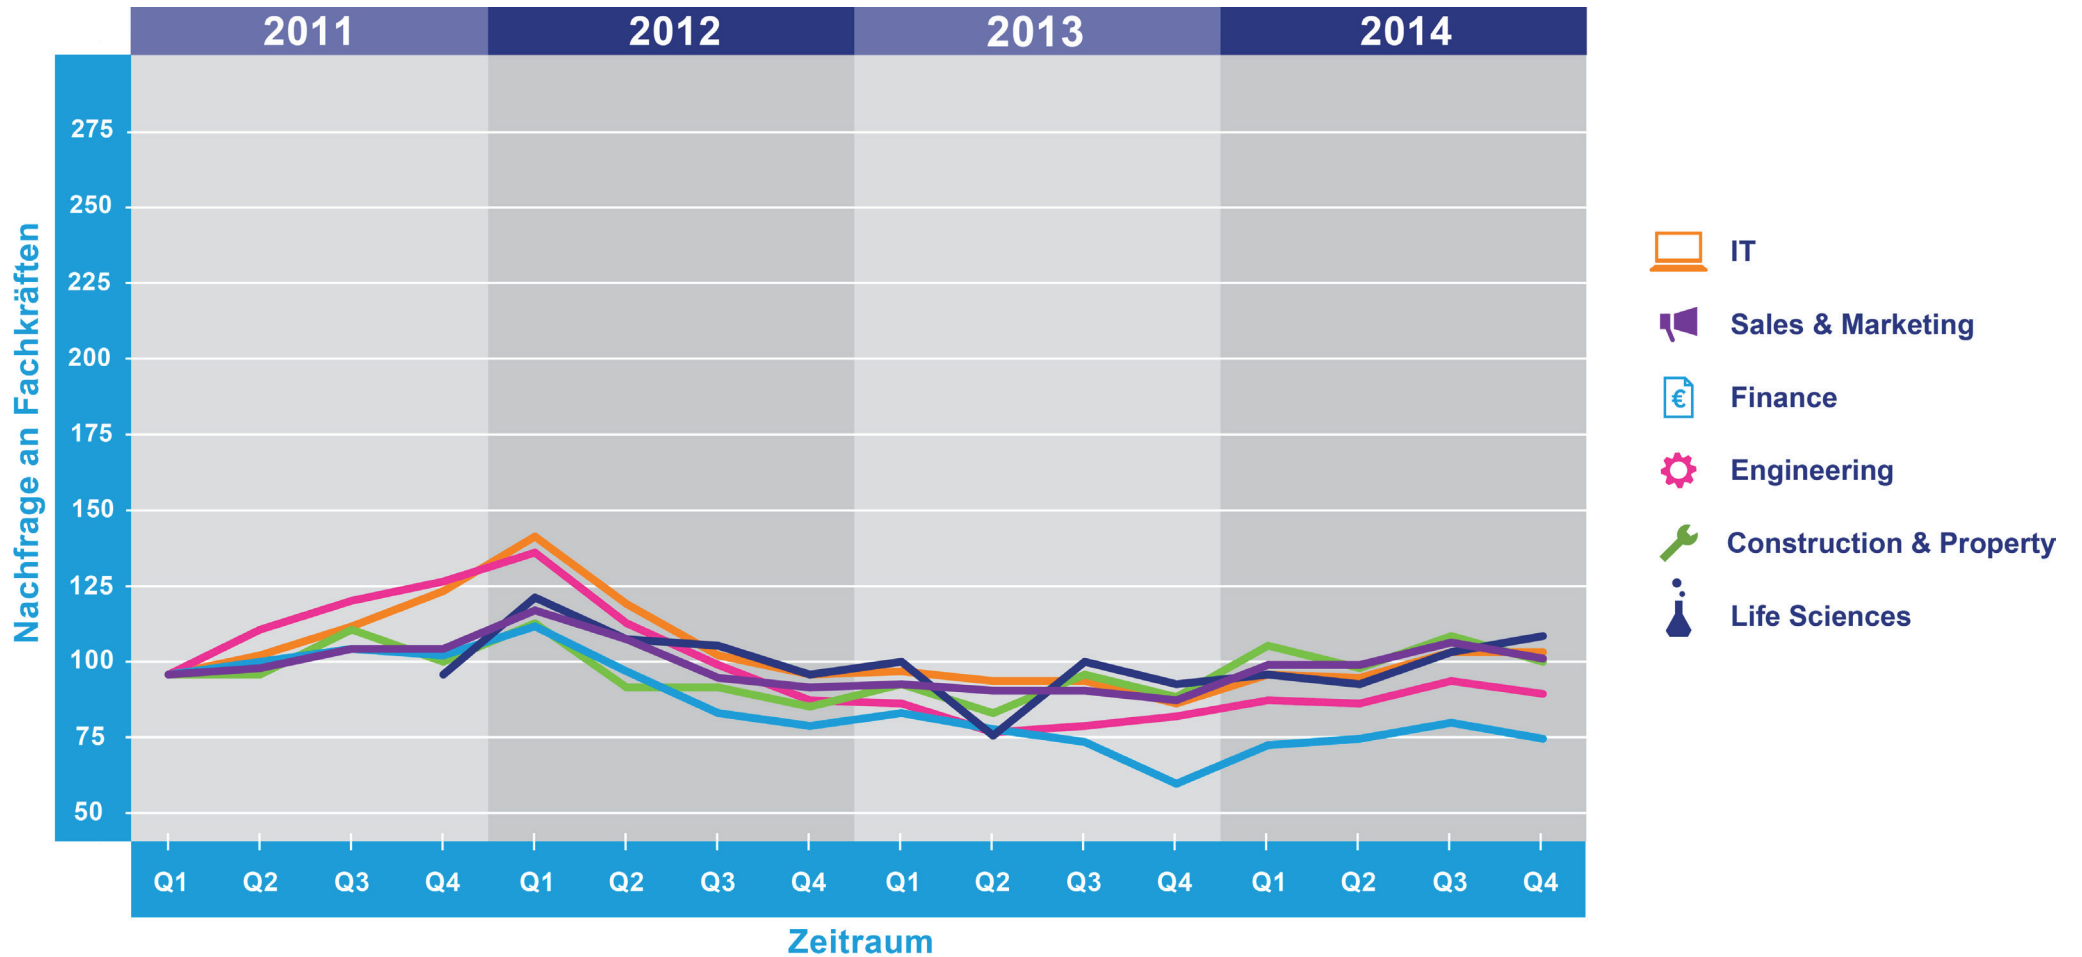

HAYS-FACHKRÄFTE-INDEX DEUTSCHLAND – REFERENZWERT Q1/2011

Referenzwert: Quartal 1/2011 = 100
Veränderung: relativ zu dem Referenzwert in Quartal 1/2011