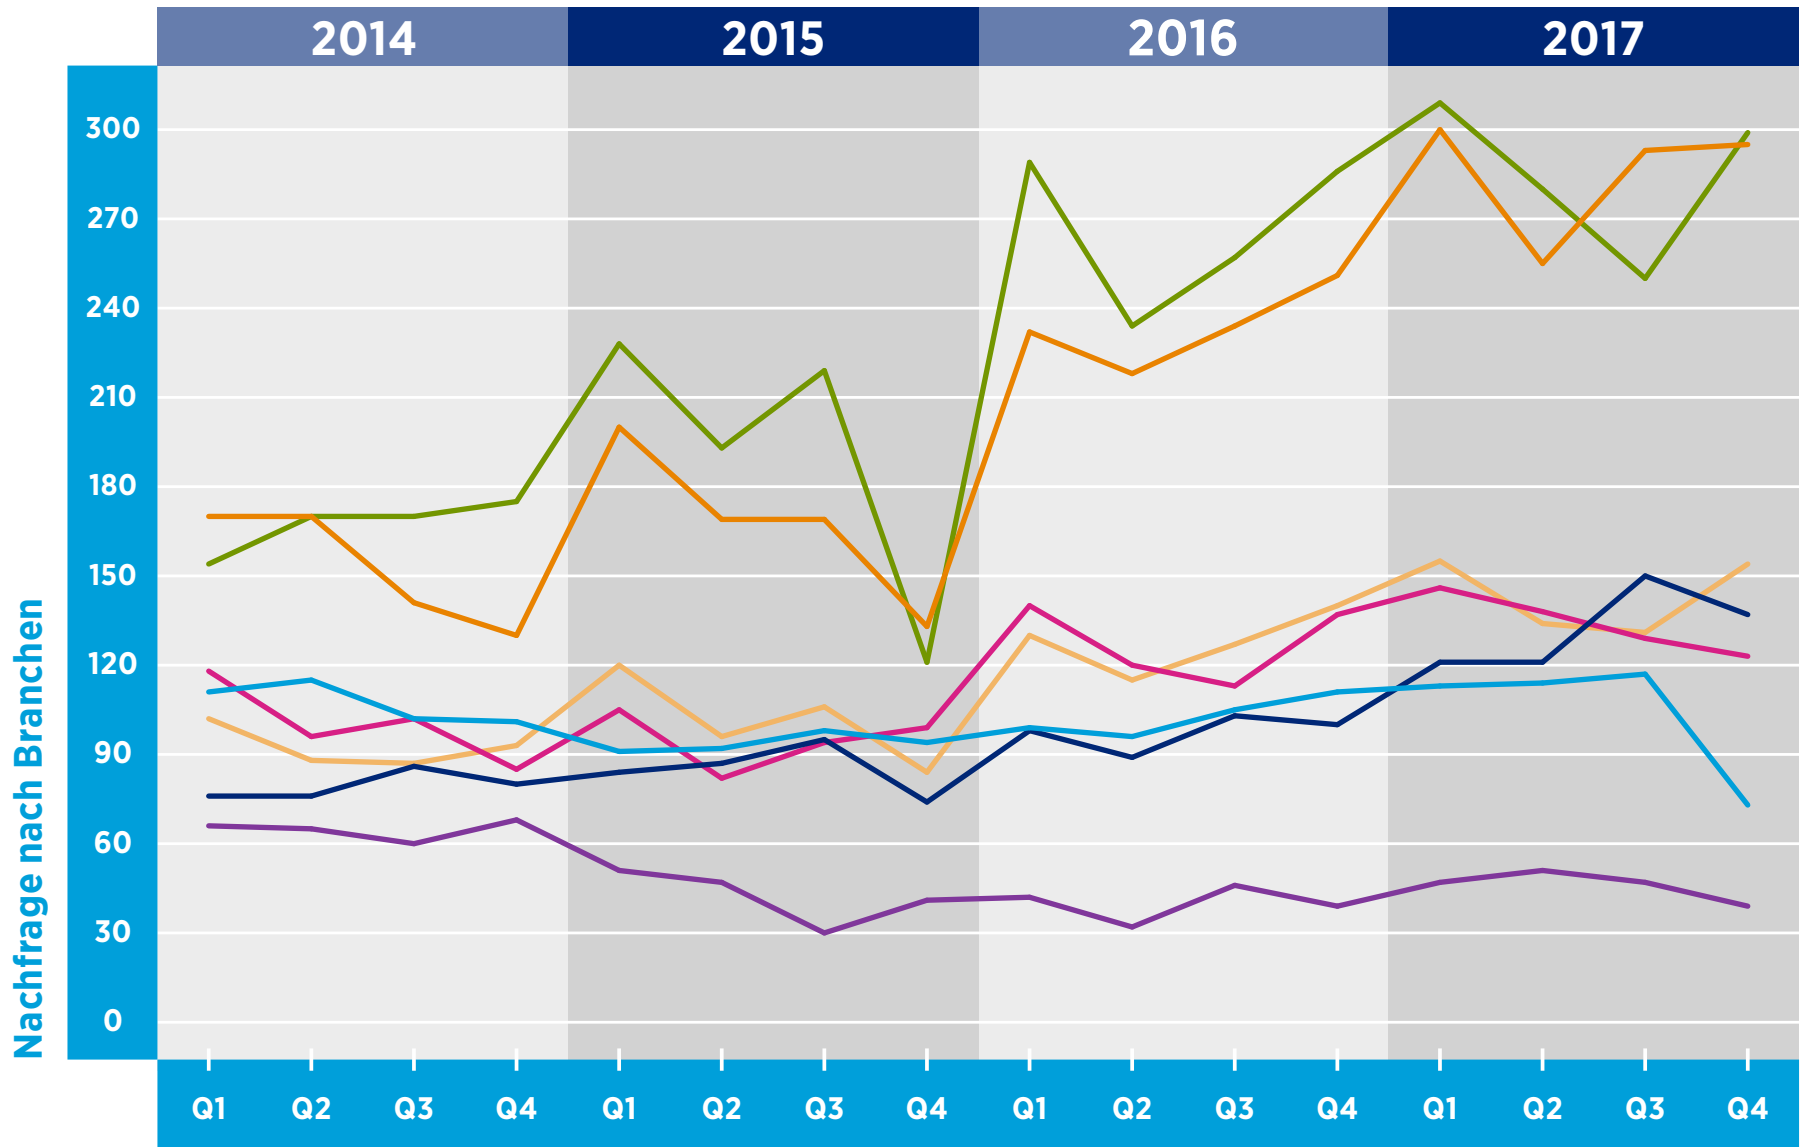

# HAYS-FACHKRÄFTE-INDEX DEUTSCHLAND CONSTRUCTION & PROPERTY NACH BRANCHEN

Zeitraum

© Hays 2018

- Baugewerbe
- Elektrotechnik
- Maschinenbau
- Techn. Gebäudeausrüstung
- Ingenieurbüros/DL
- Personaldienstleister
- Kraftwerk

Referenzwert: Quartal 1/2011 = 100

Veränderung: relativ zu dem Referenzwert in Quartal 1/2011