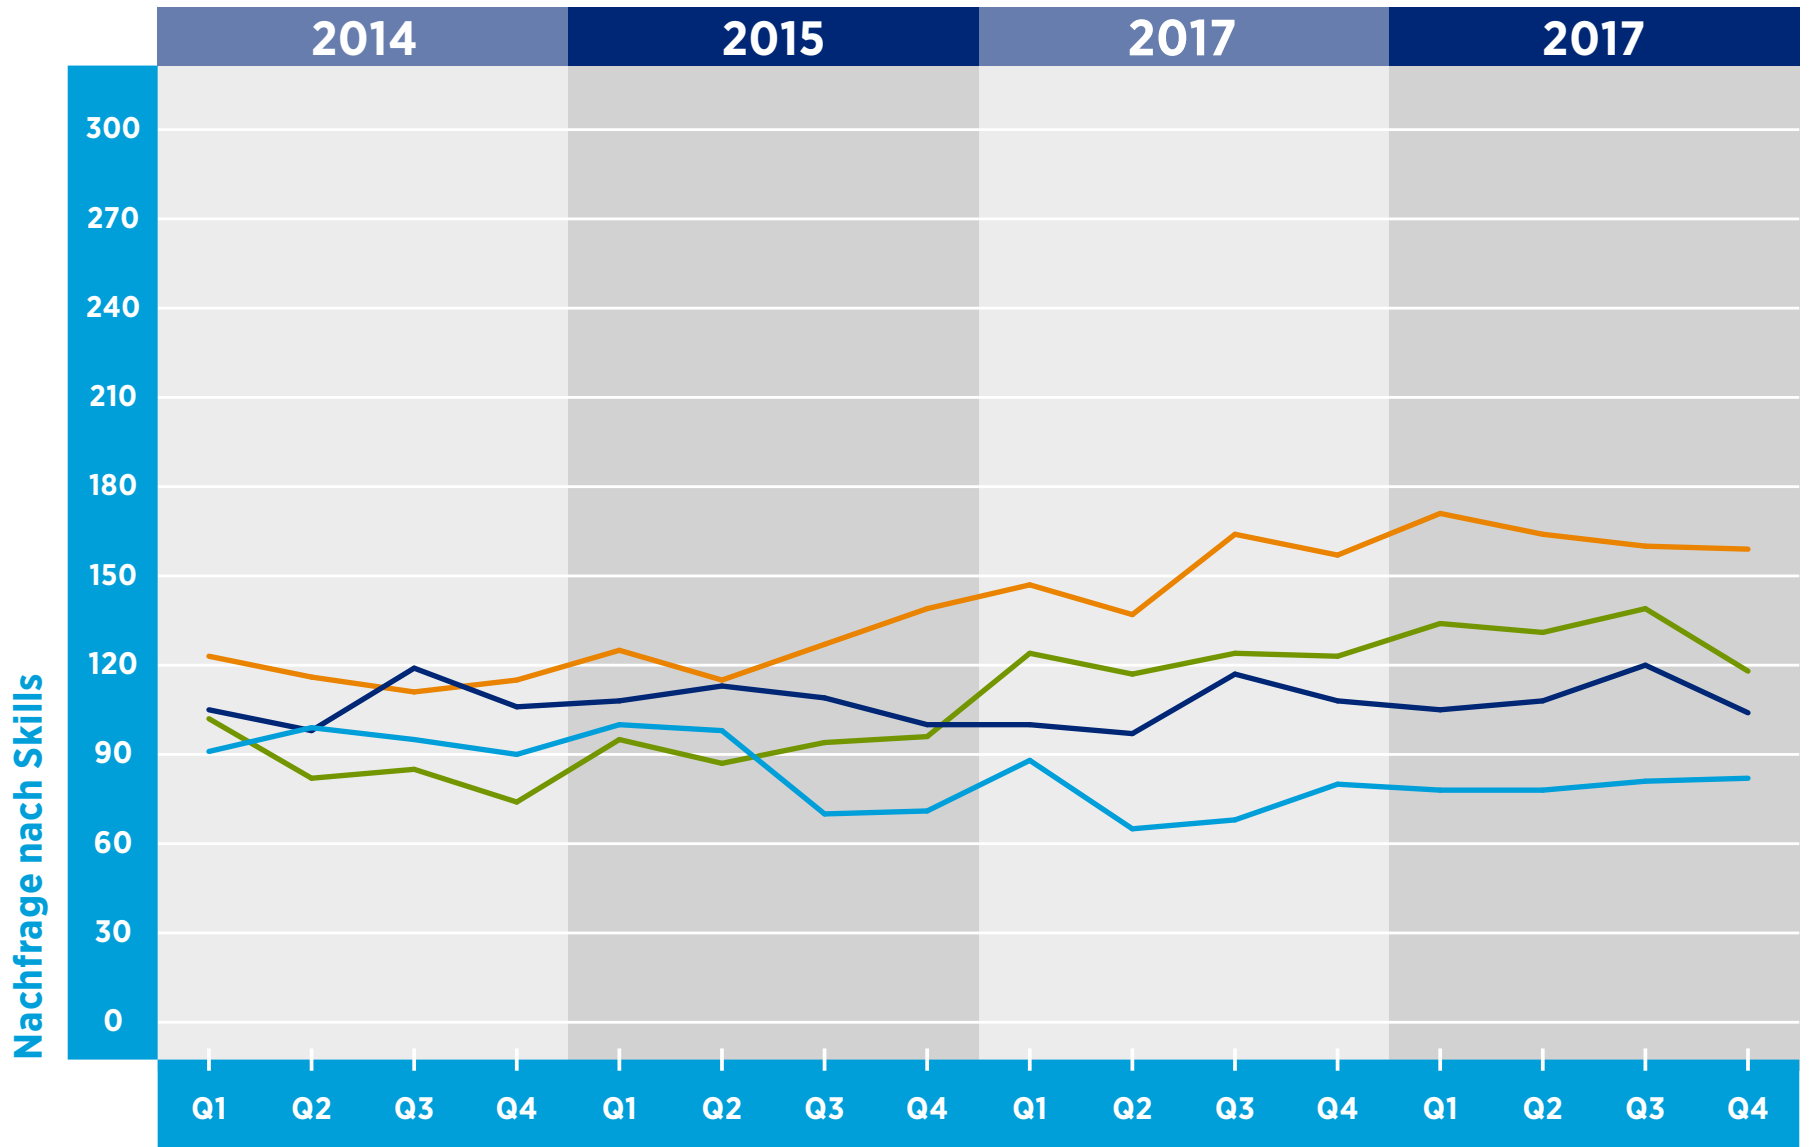

# HAYS-FACHKRÄFTE-INDEX DEUTSCHLAND CONSTRUCTION & PROPERTY NACH SKILLS

Zeitraum

© Hays 2018

■ Projektmanager Anlagenbau
 ■ Inbetriebnehmer
 ■ Bauplaner
 ■ Bauleiter

Referenzwert: Quartal 1/2011 = 100

Veränderung: relativ zu dem Referenzwert in Quartal 1/2011