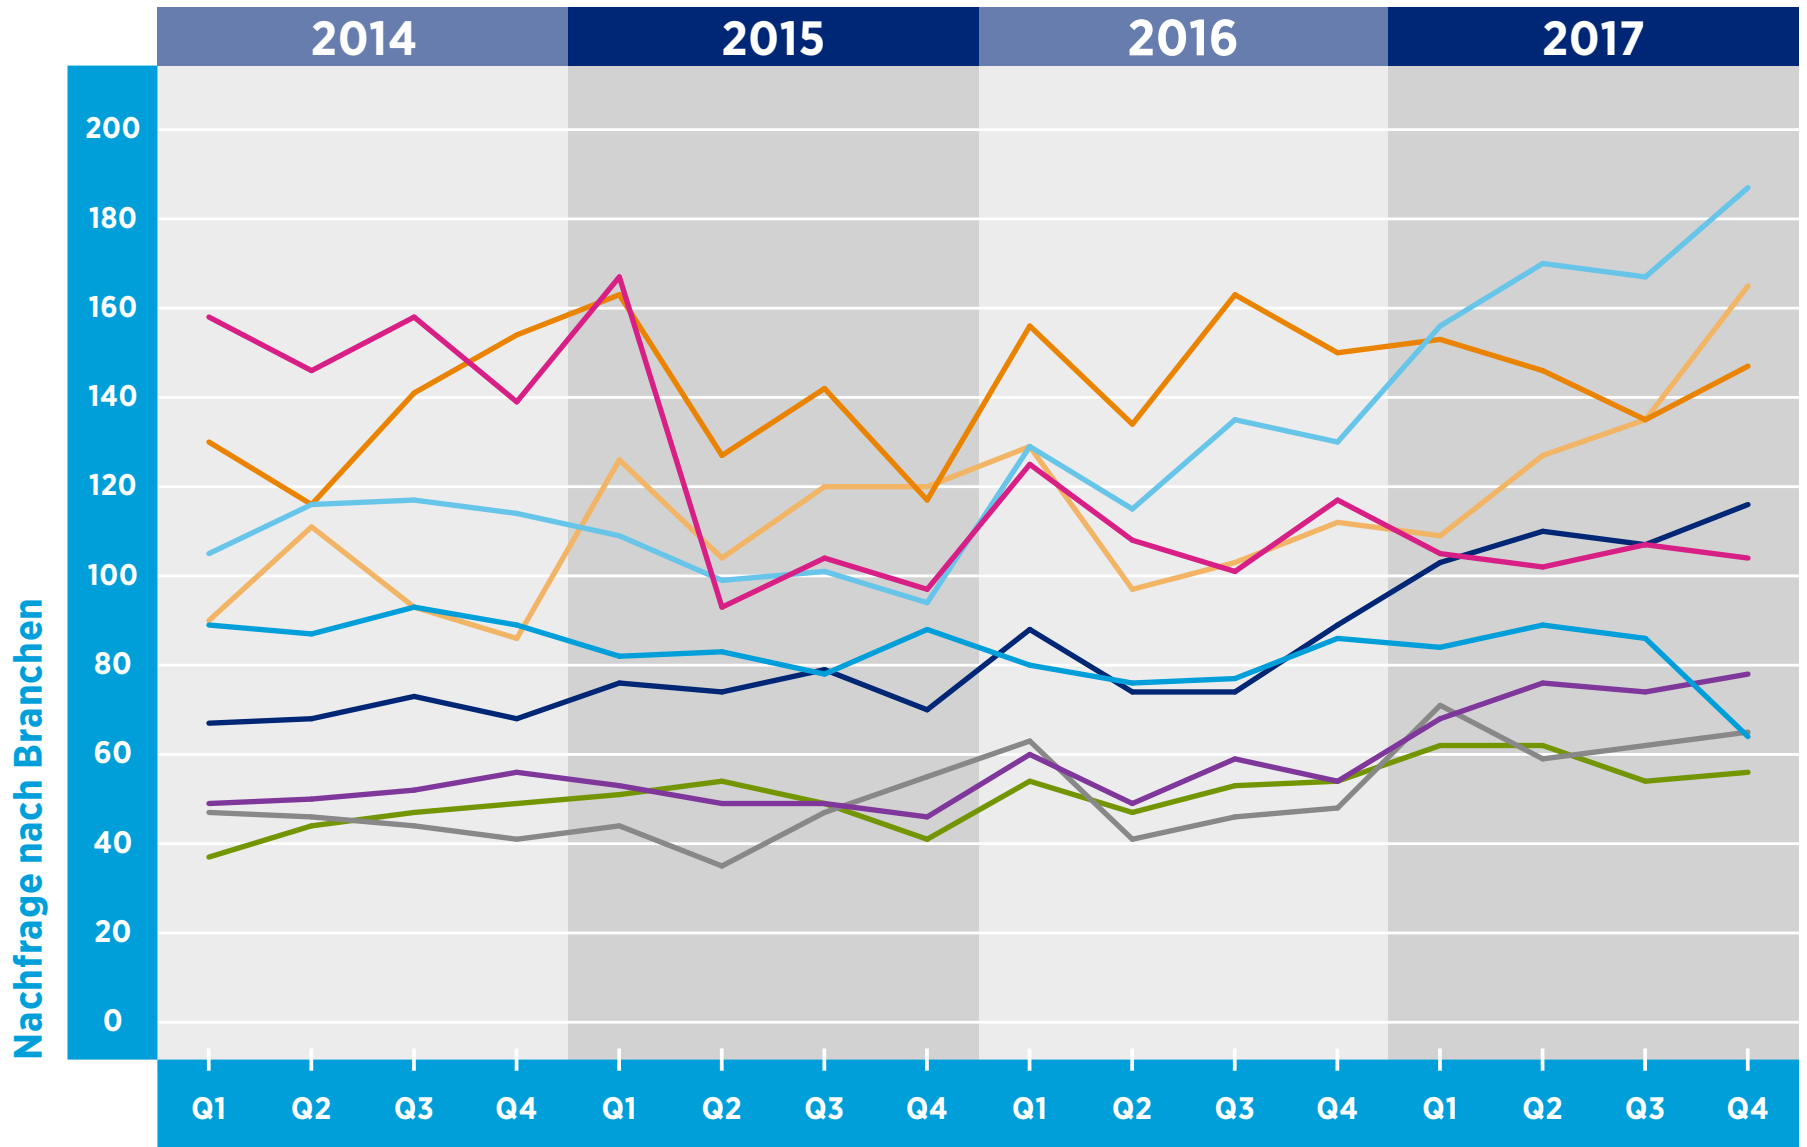

HAYS-FACHKRÄFTE-INDEX DEUTSCHLAND ENGINEERING NACH BRANCHEN

Zeitraum

© Hays 2018

- Automobil
- Chemie/Pharmazie
- Maschinenbau
- Ingenieurbüros/DL
- IT
- Baugewerbe
- Personaldienstleister
- Elektrotechnik
- Medizintechnik

Referenzwert: Quartal 1/2011 = 100

Veränderung: relativ zu dem Referenzwert in Quartal 1/2011