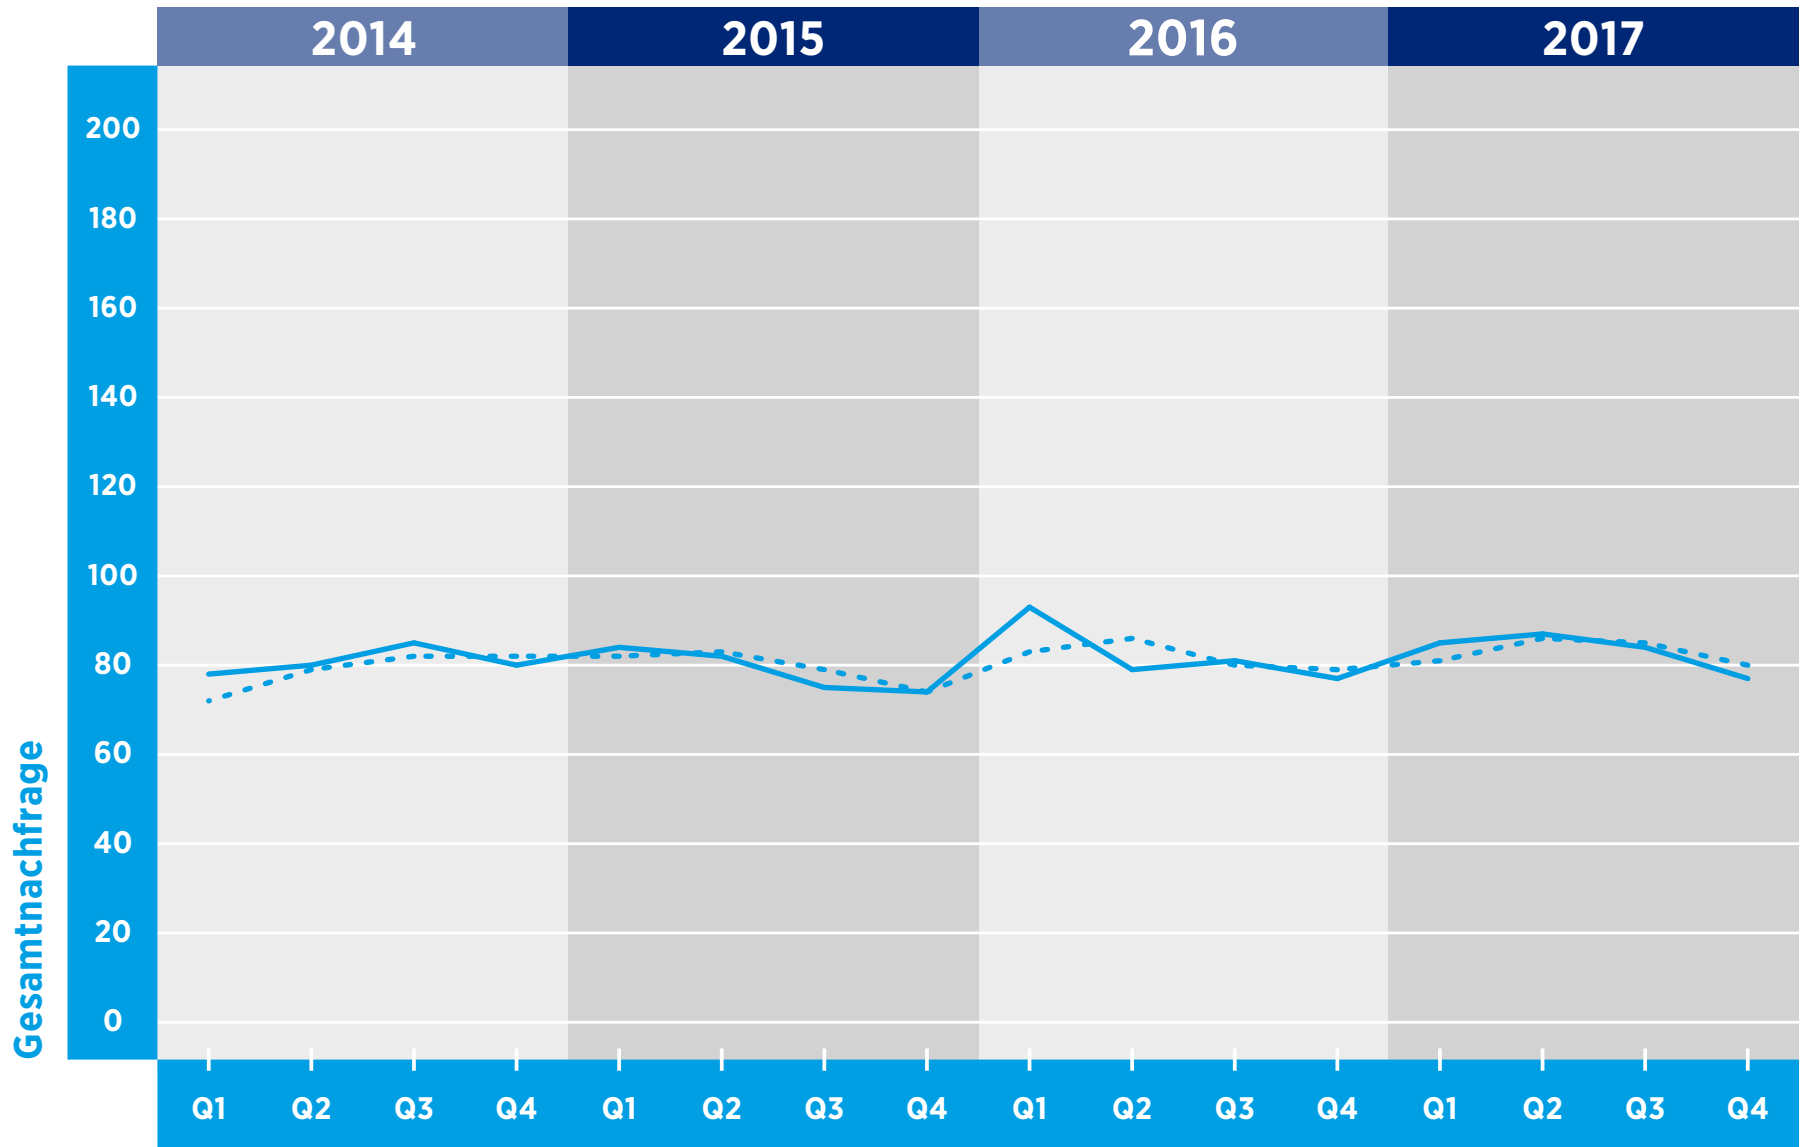

HAYS-FACHKRÄFTE-INDEX DEUTSCHLAND

FINANCE GESAMTNACHFRAGE

Zeitraum

© Hays 2018

■ Gesamtnachfrage

--- gleit. Durchschnitt

Referenzwert: Quartal 1/2011 = 100

Veränderung: relativ zu dem Referenzwert in Quartal 1/2011