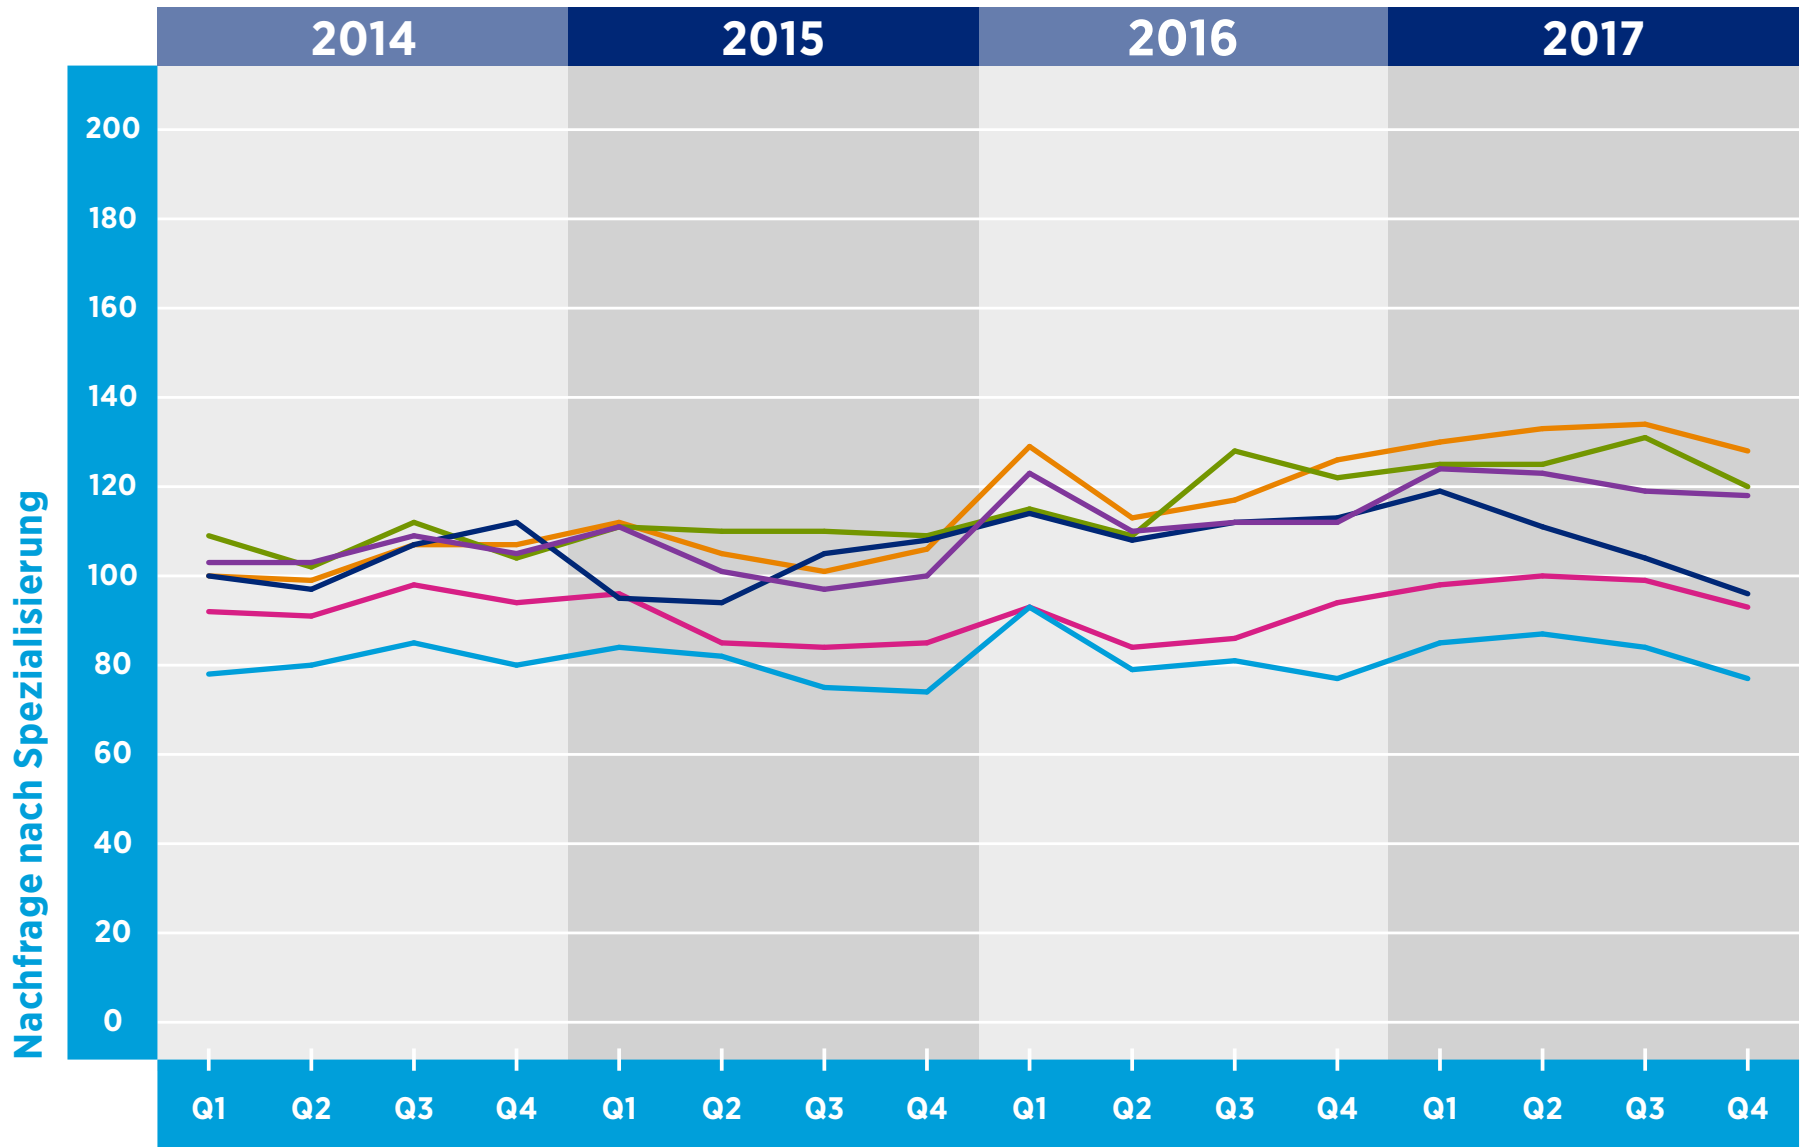

HAYS-FACHKRÄFTE-INDEX DEUTSCHLAND

GESAMTNACHFRAGE NACH SPEZIALISIERUNG

Zeitraum

© Hays 2018

📊 Sales & Marketing
📄 Finance
⚙️ Engineering
🔧 Construction & Property
🧪 Life Sciences
💻 IT

Referenzwert: Quartal 1/2011 = 100

Veränderung: relativ zu dem Referenzwert in Quartal 1/2011