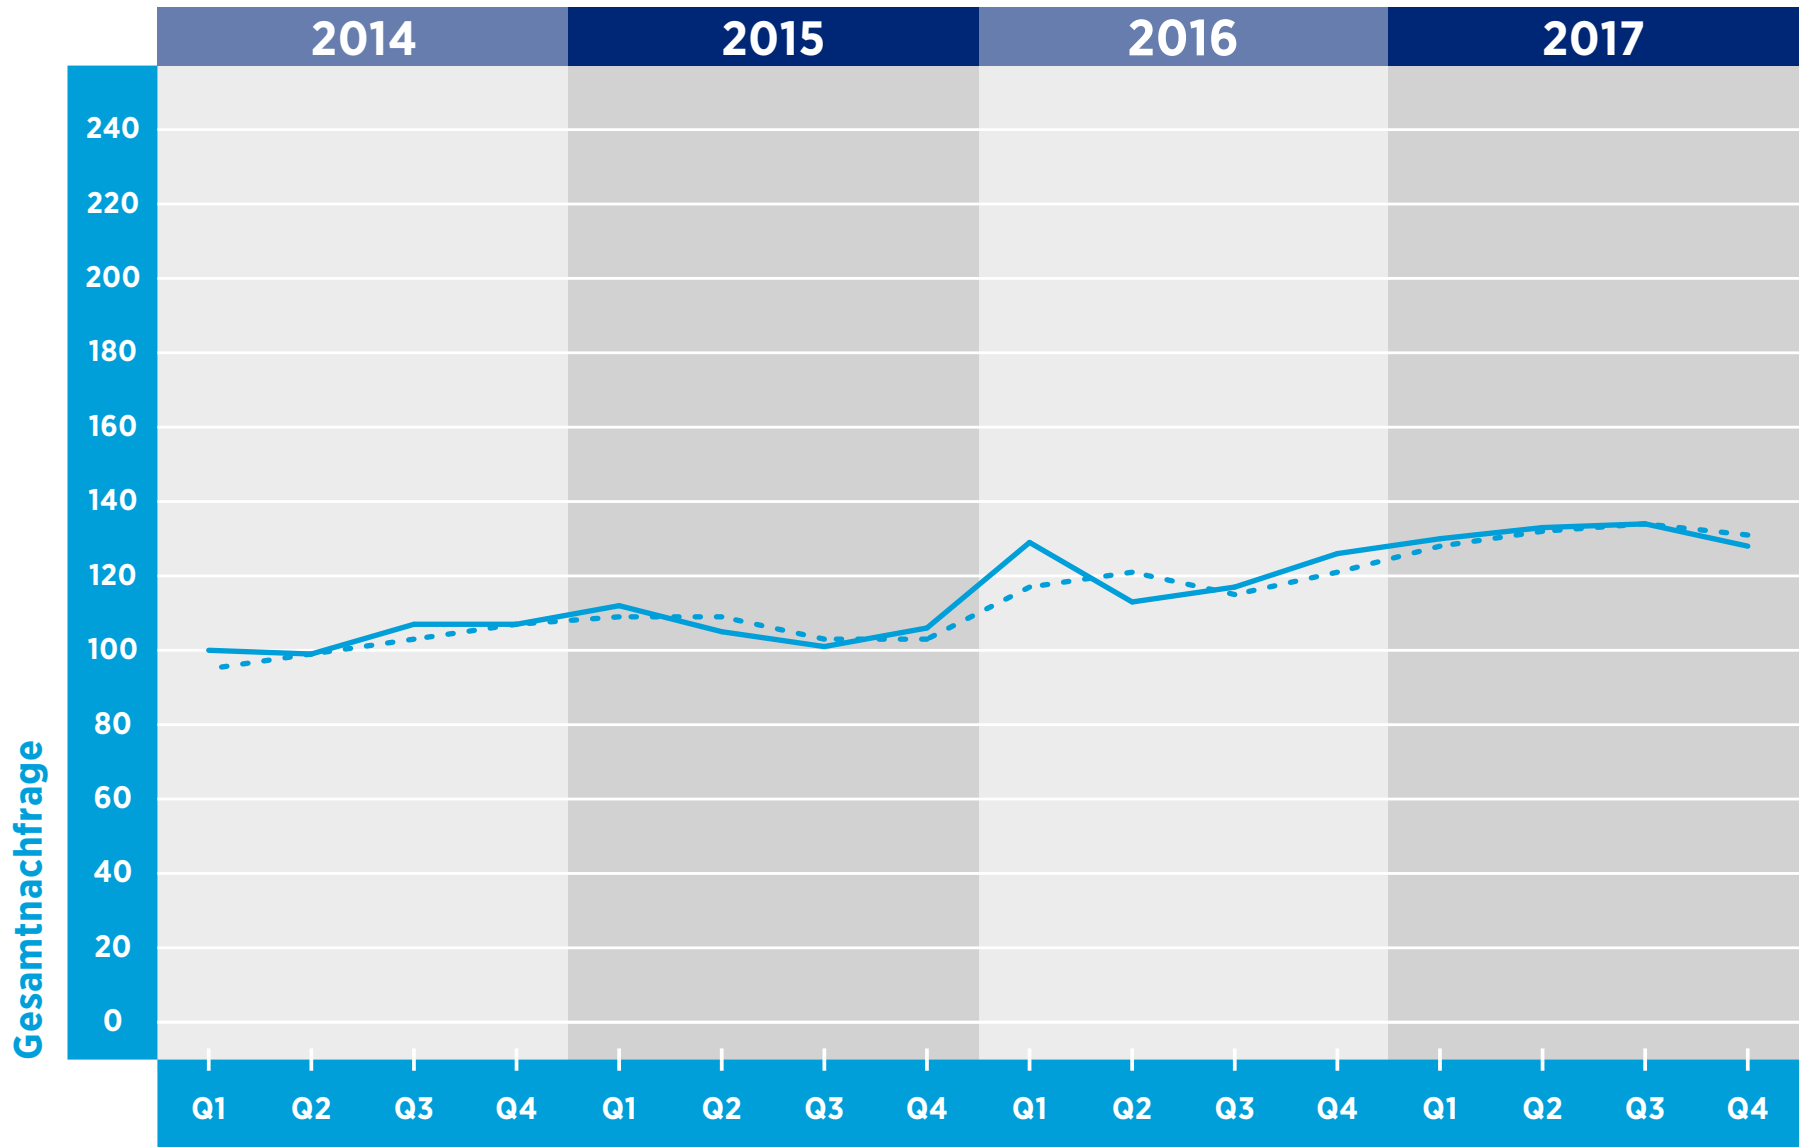

HAYS-FACHKRÄFTE-INDEX DEUTSCHLAND

INFORMATION TECHNOLOGY GESAMTNACHFRAGE

Zeitraum

© Hays 2018

■ Gesamtnachfrage - - - gleit. Durchschnitt

Referenzwert: Quartal 1/2011 = 100

Veränderung: relativ zu dem Referenzwert in Quartal 1/2011