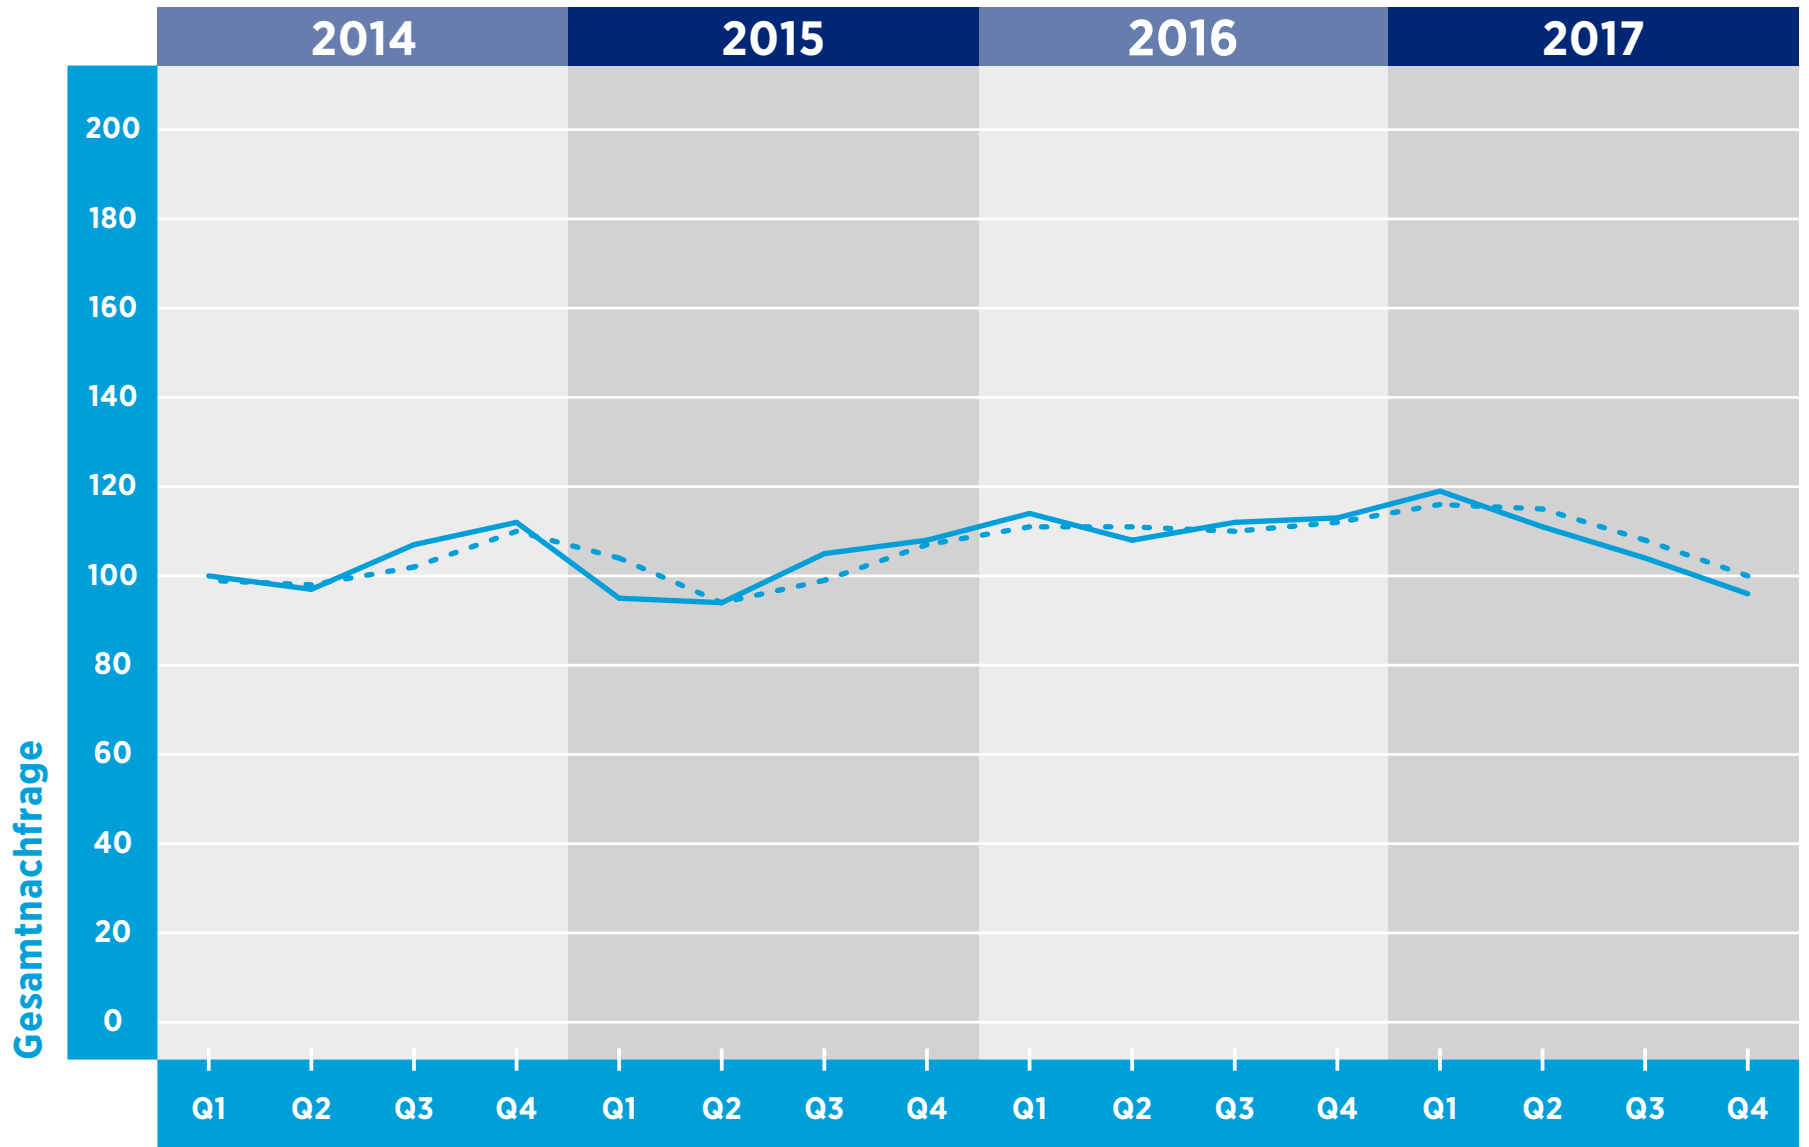

HAYS-FACHKRÄFTE-INDEX DEUTSCHLAND

LIFE SCIENCES GESAMTNACHFRAGE

Zeitraum

© Hays 2018

■ Gesamtnachfrage ●●● gleit. Durchschnitt

Referenzwert: Quartal 4/2011 = 100

Veränderung: relativ zu dem Referenzwert in Quartal 4/2011