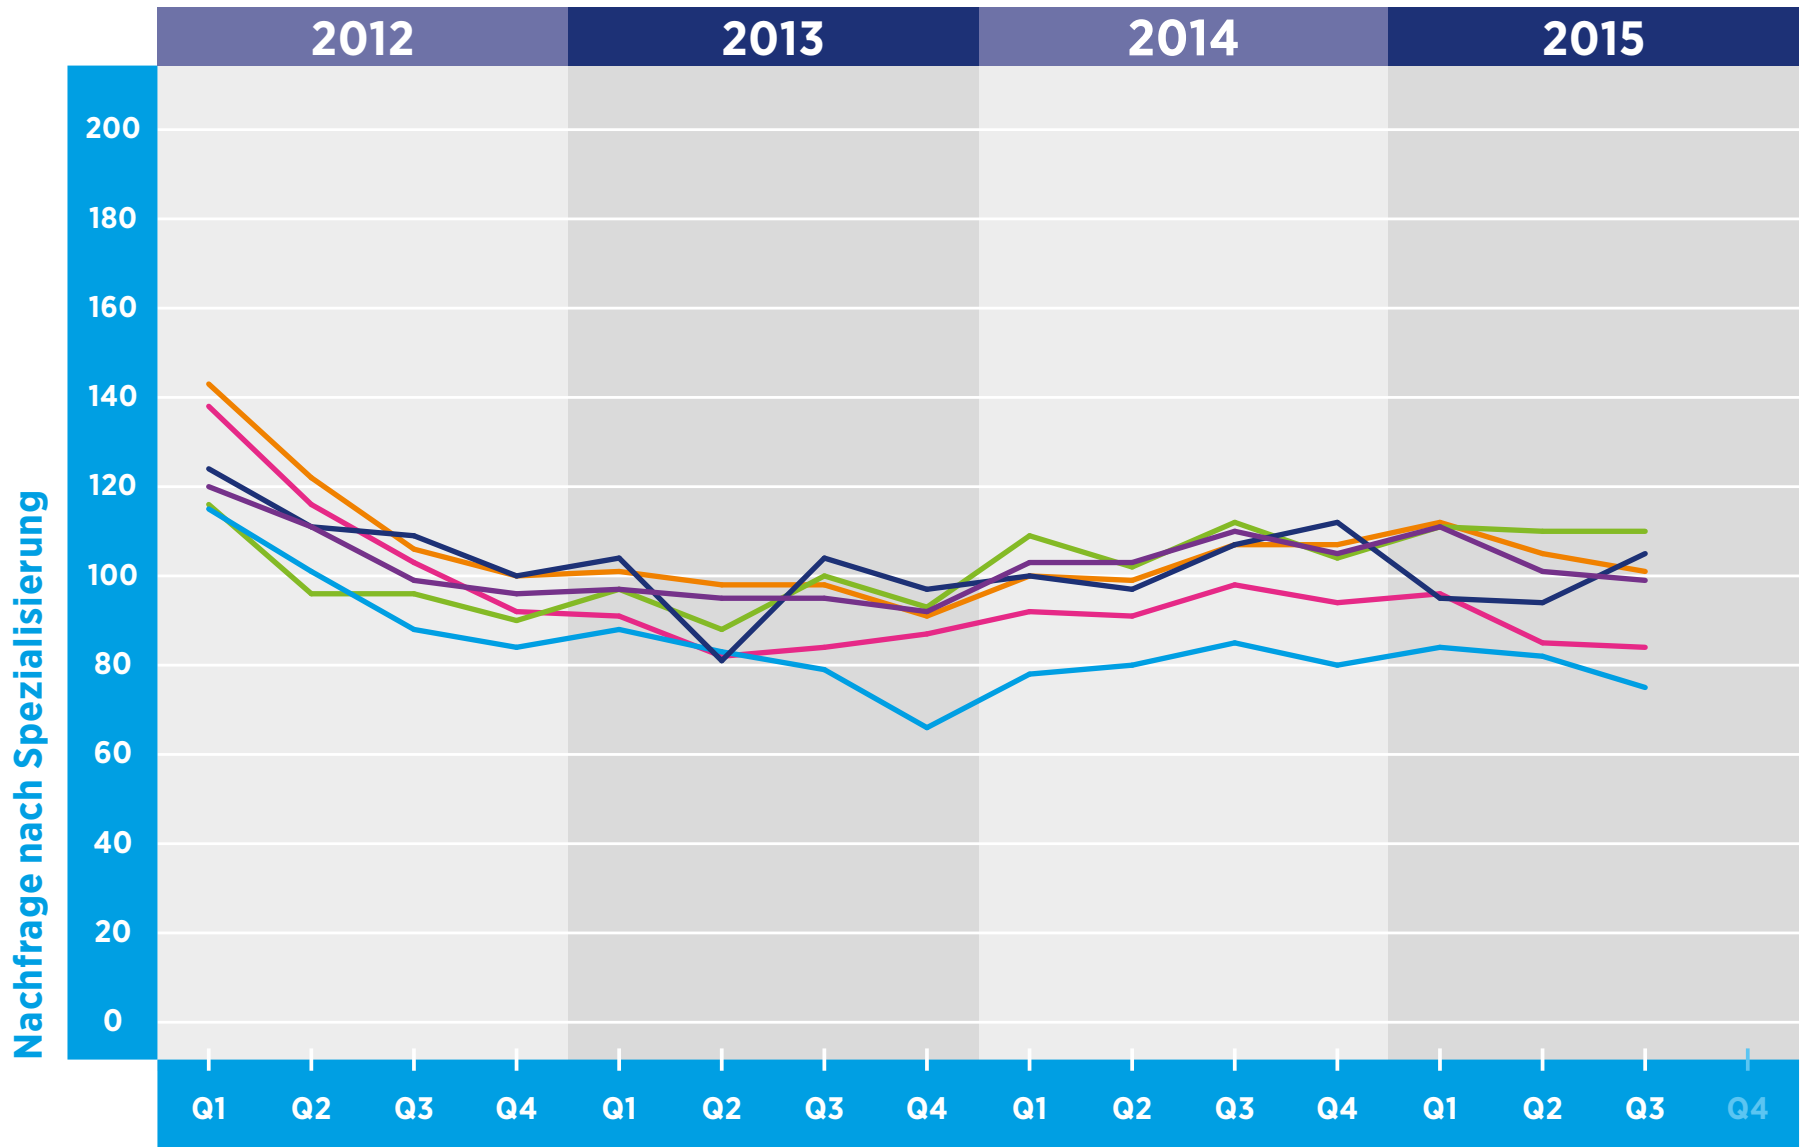

HAYS-FACHKRÄFTE-INDEX DEUTSCHLAND

GESAMTNACHFRAGE NACH SPEZIALISIERUNG

Zeitraum

© Hays 2015

📢 Sales & Marketing
📄 Finance
⚙️ Engineering
🔧 Construction & Property
🧪 Life Sciences
💻 IT

Referenzwert: Quartal 1/2011 = 100

Veränderung: relativ zu dem Referenzwert in Quartal 1/2011