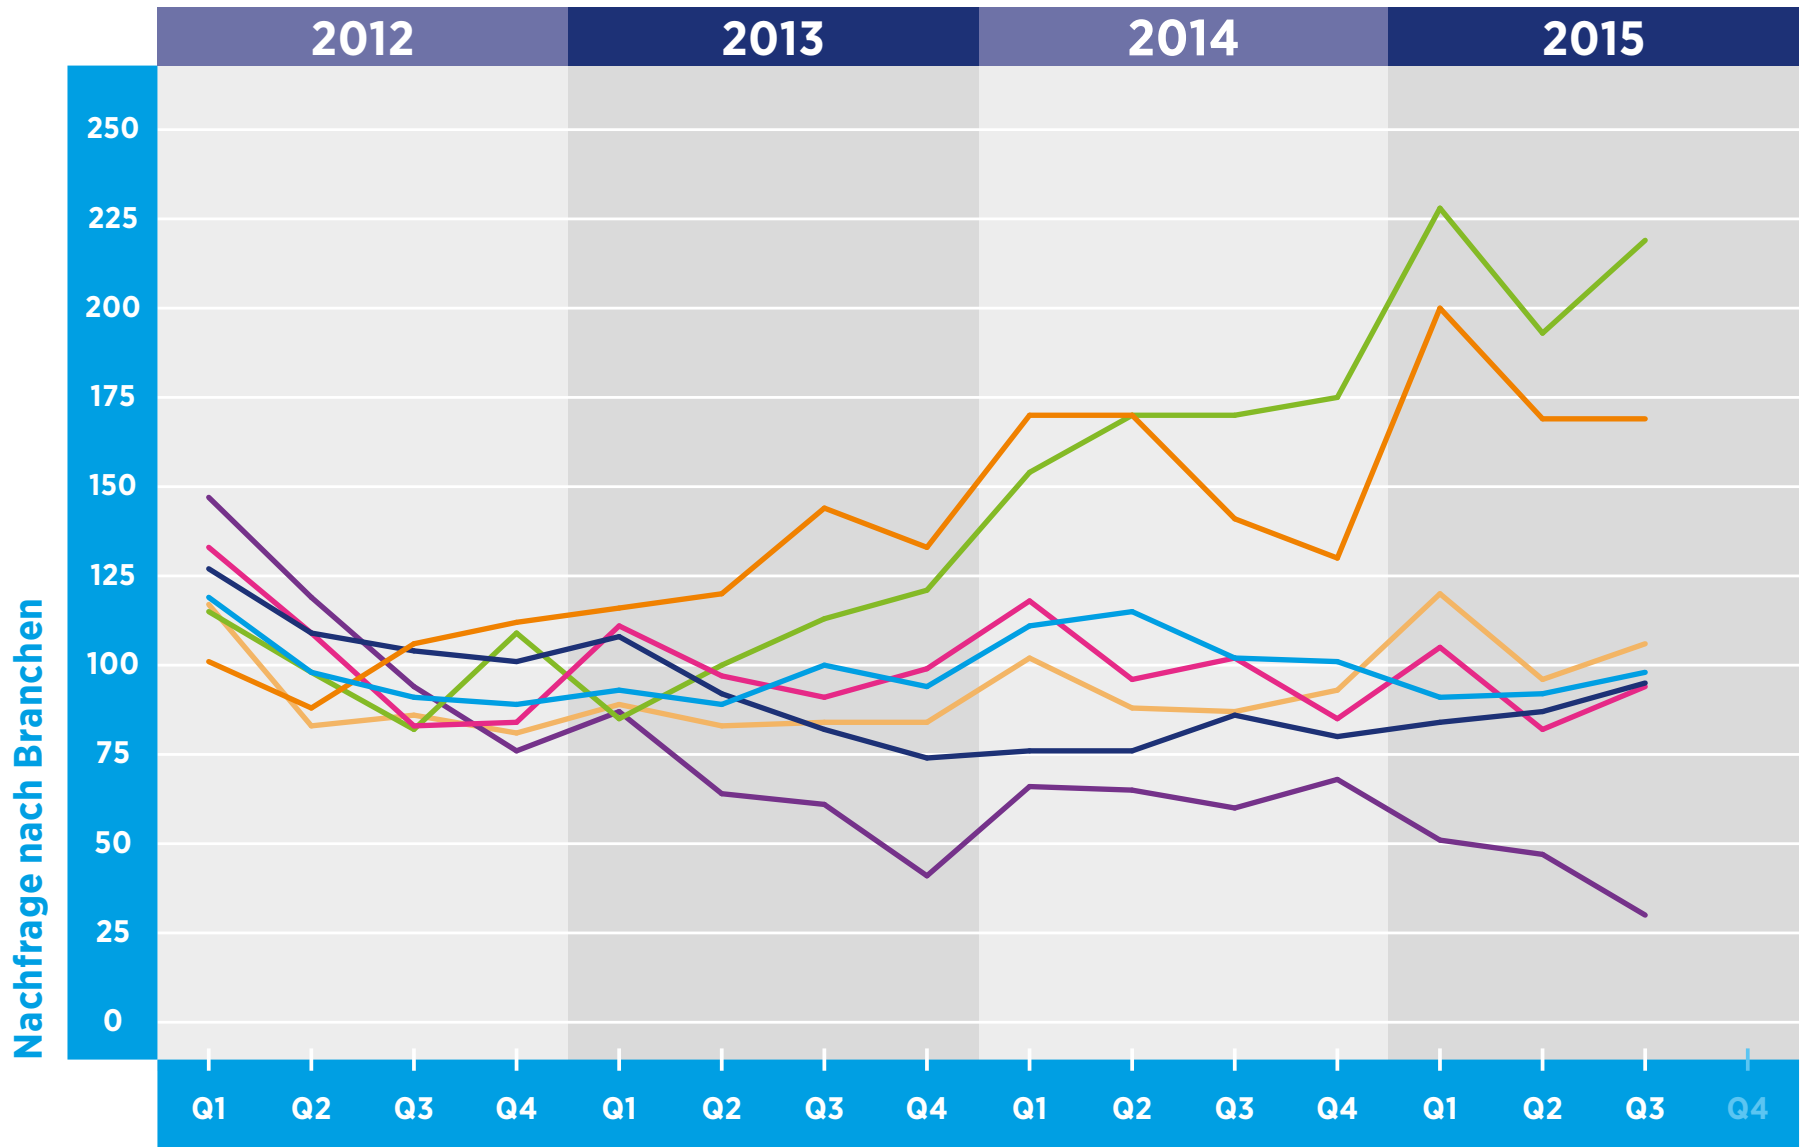

# HAYS-FACHKRÄFTE-INDEX DEUTSCHLAND CONSTRUCTION & PROPERTY NACH BRANCHEN

Zeitraum

© Hays 2015

- Baugewerbe
- Elektrotechnik
- Maschinenbau
- Techn. Gebäudeausrüstung
- Ingenieurbüros/DL
- Personaldienstleister
- Kraftwerk

Referenzwert: Quartal 1/2011 = 100

Veränderung: relativ zu dem Referenzwert in Quartal 1/2011