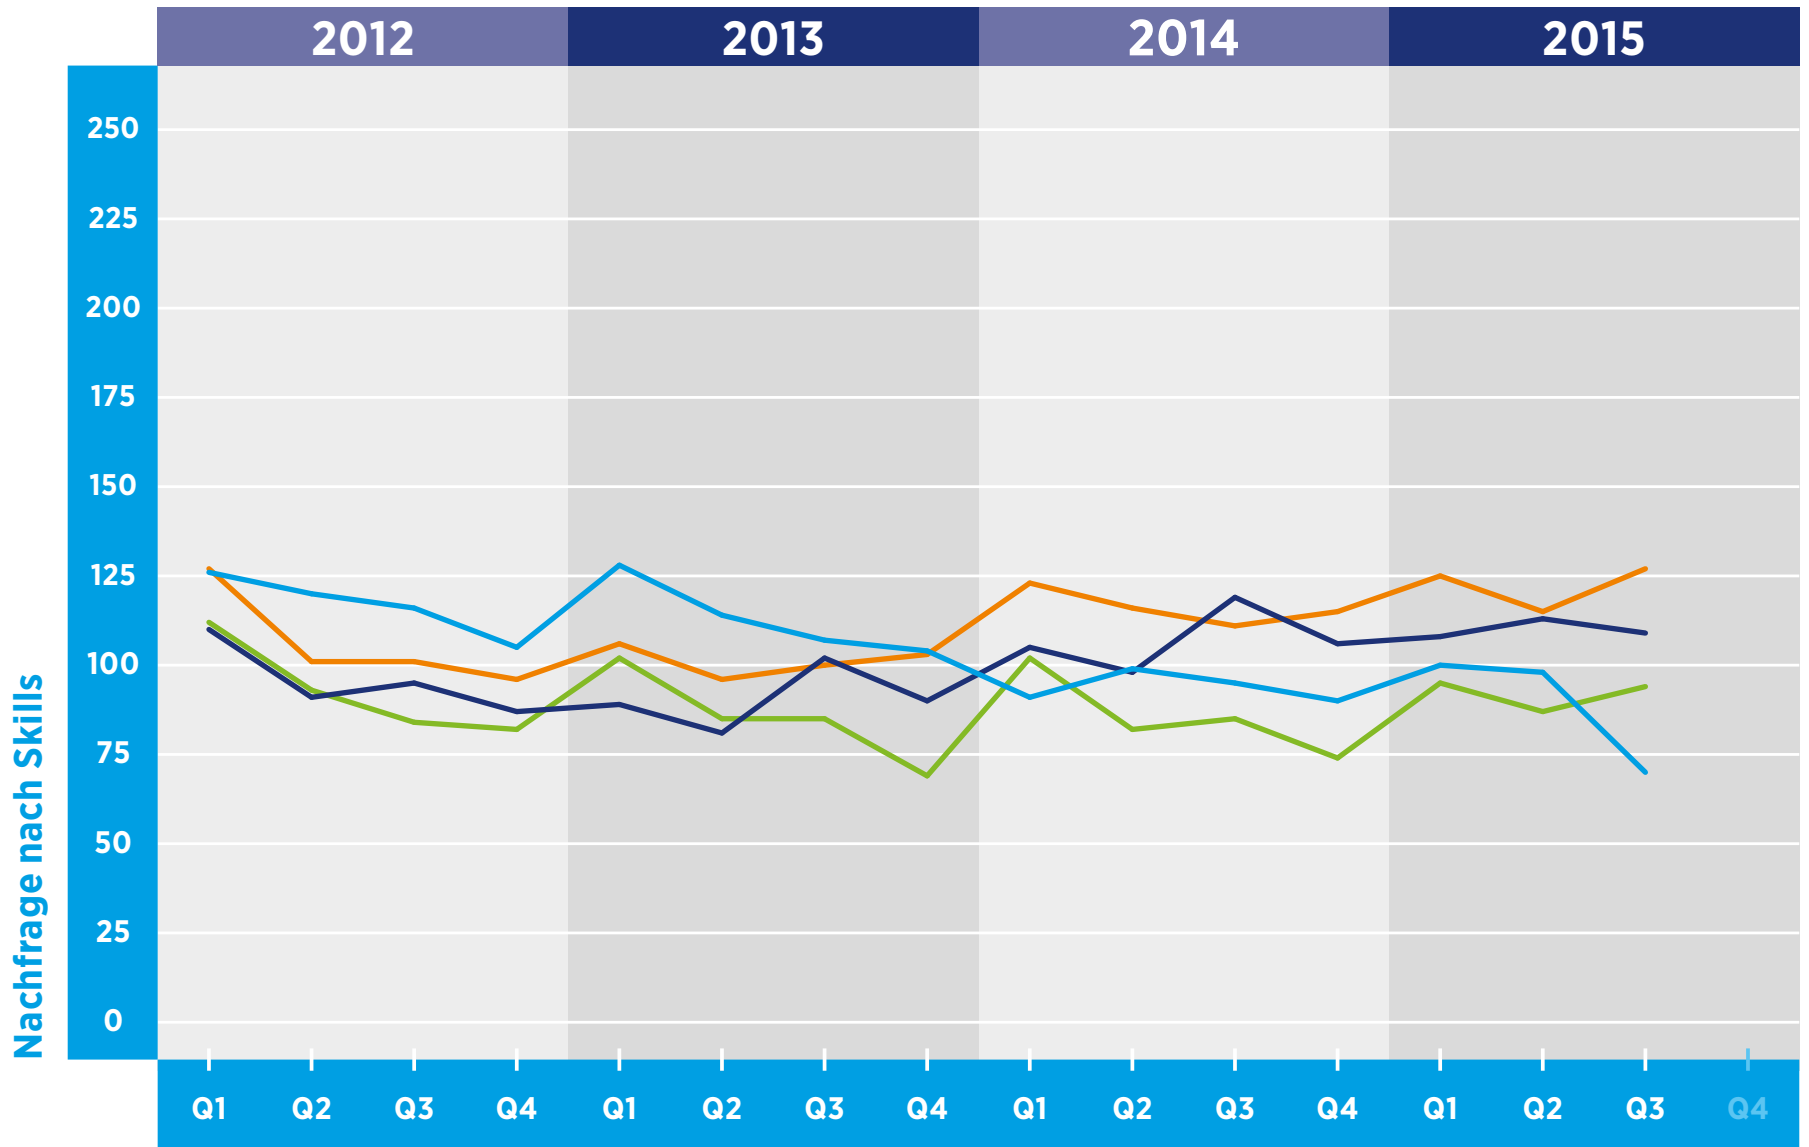

# HAYS-FACHKRÄFTE-INDEX DEUTSCHLAND CONSTRUCTION & PROPERTY NACH SKILLS

Zeitraum

© Hays 2015

■ Projektmanager Anlagenbau
 ■ Inbetriebnehmer
 ■ Bauplaner
 ■ Bauleiter

Referenzwert: Quartal 1/2011 = 100

Veränderung: relativ zu dem Referenzwert in Quartal 1/2011