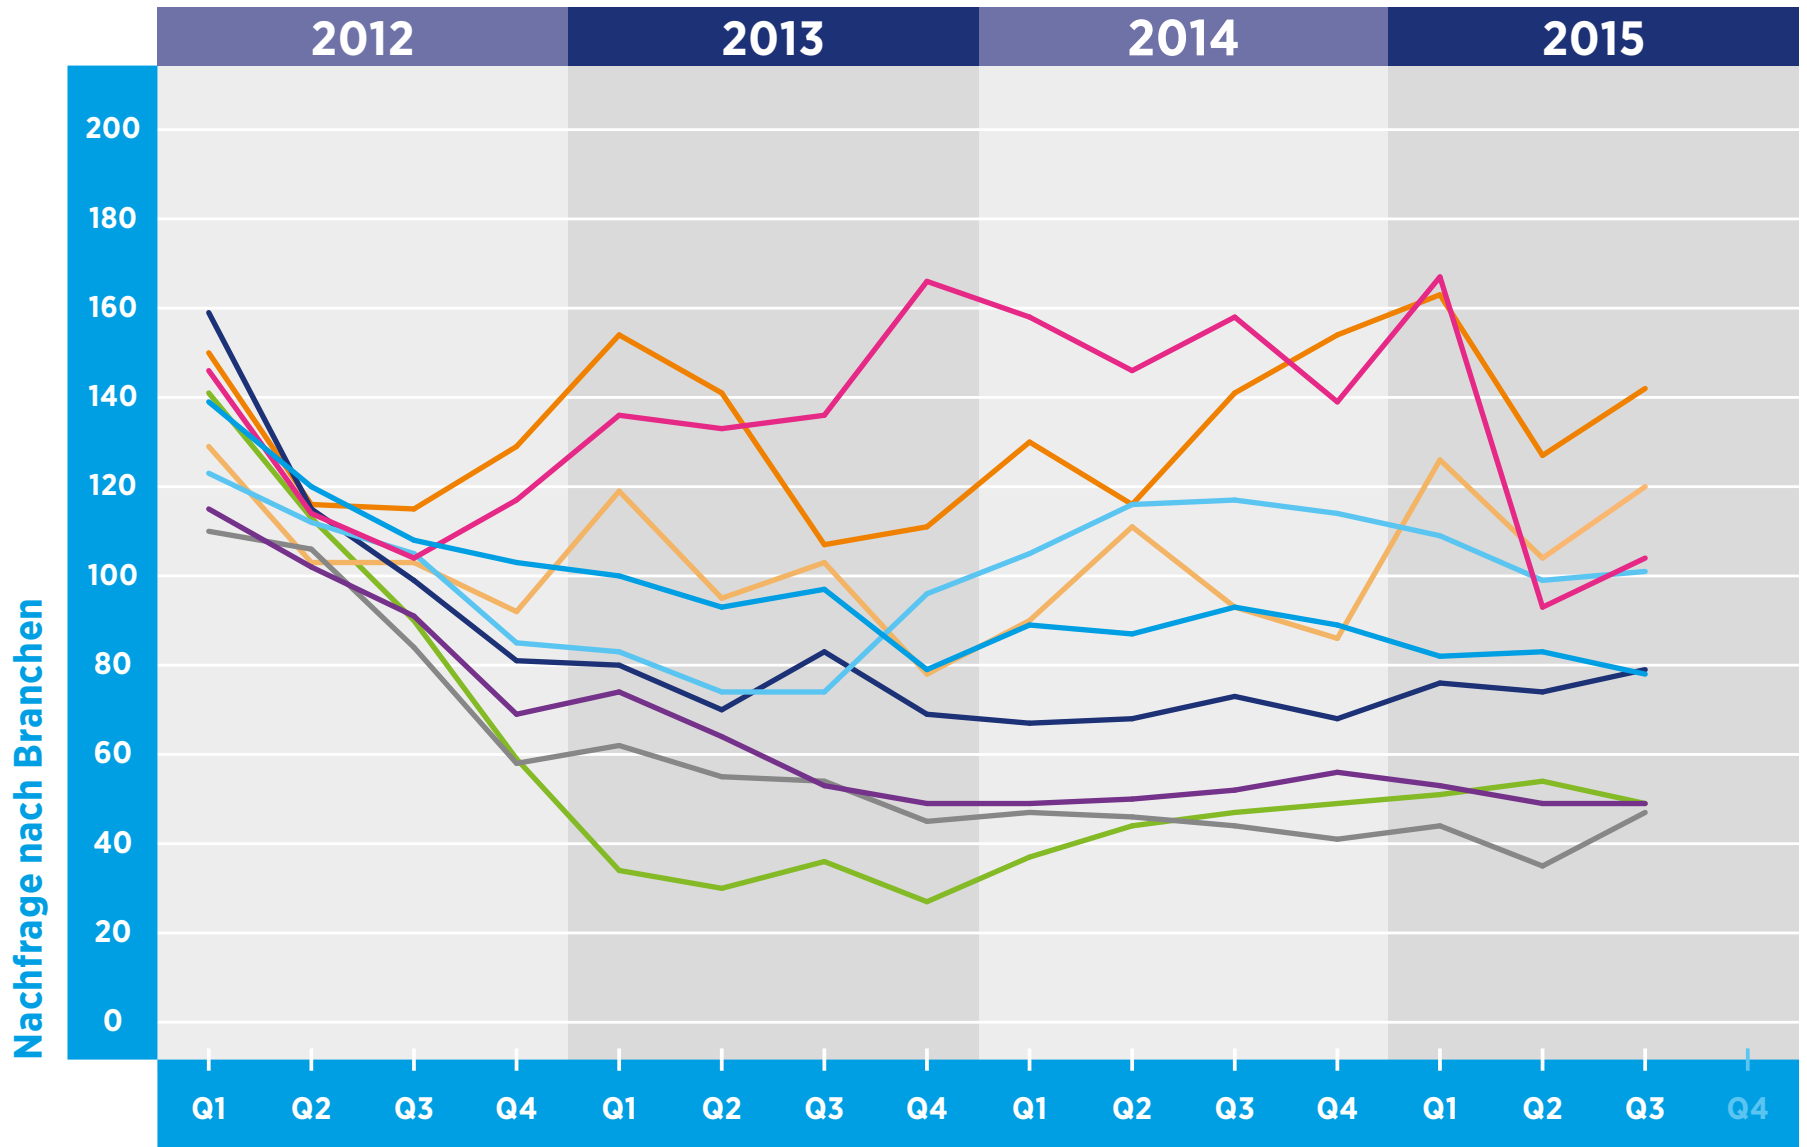

HAYS-FACHKRÄFTE-INDEX DEUTSCHLAND ENGINEERING NACH BRANCHEN

Zeitraum

© Hays 2015

- Automobil
- Chemie/Pharmazie
- Maschinenbau
- Ingenieurbüros/DL
- IT
- Baugewerbe
- Personaldienstleister
- Elektrotechnik
- Medizintechnik

Referenzwert: Quartal 1/2011 = 100

Veränderung: relativ zu dem Referenzwert in Quartal 1/2011