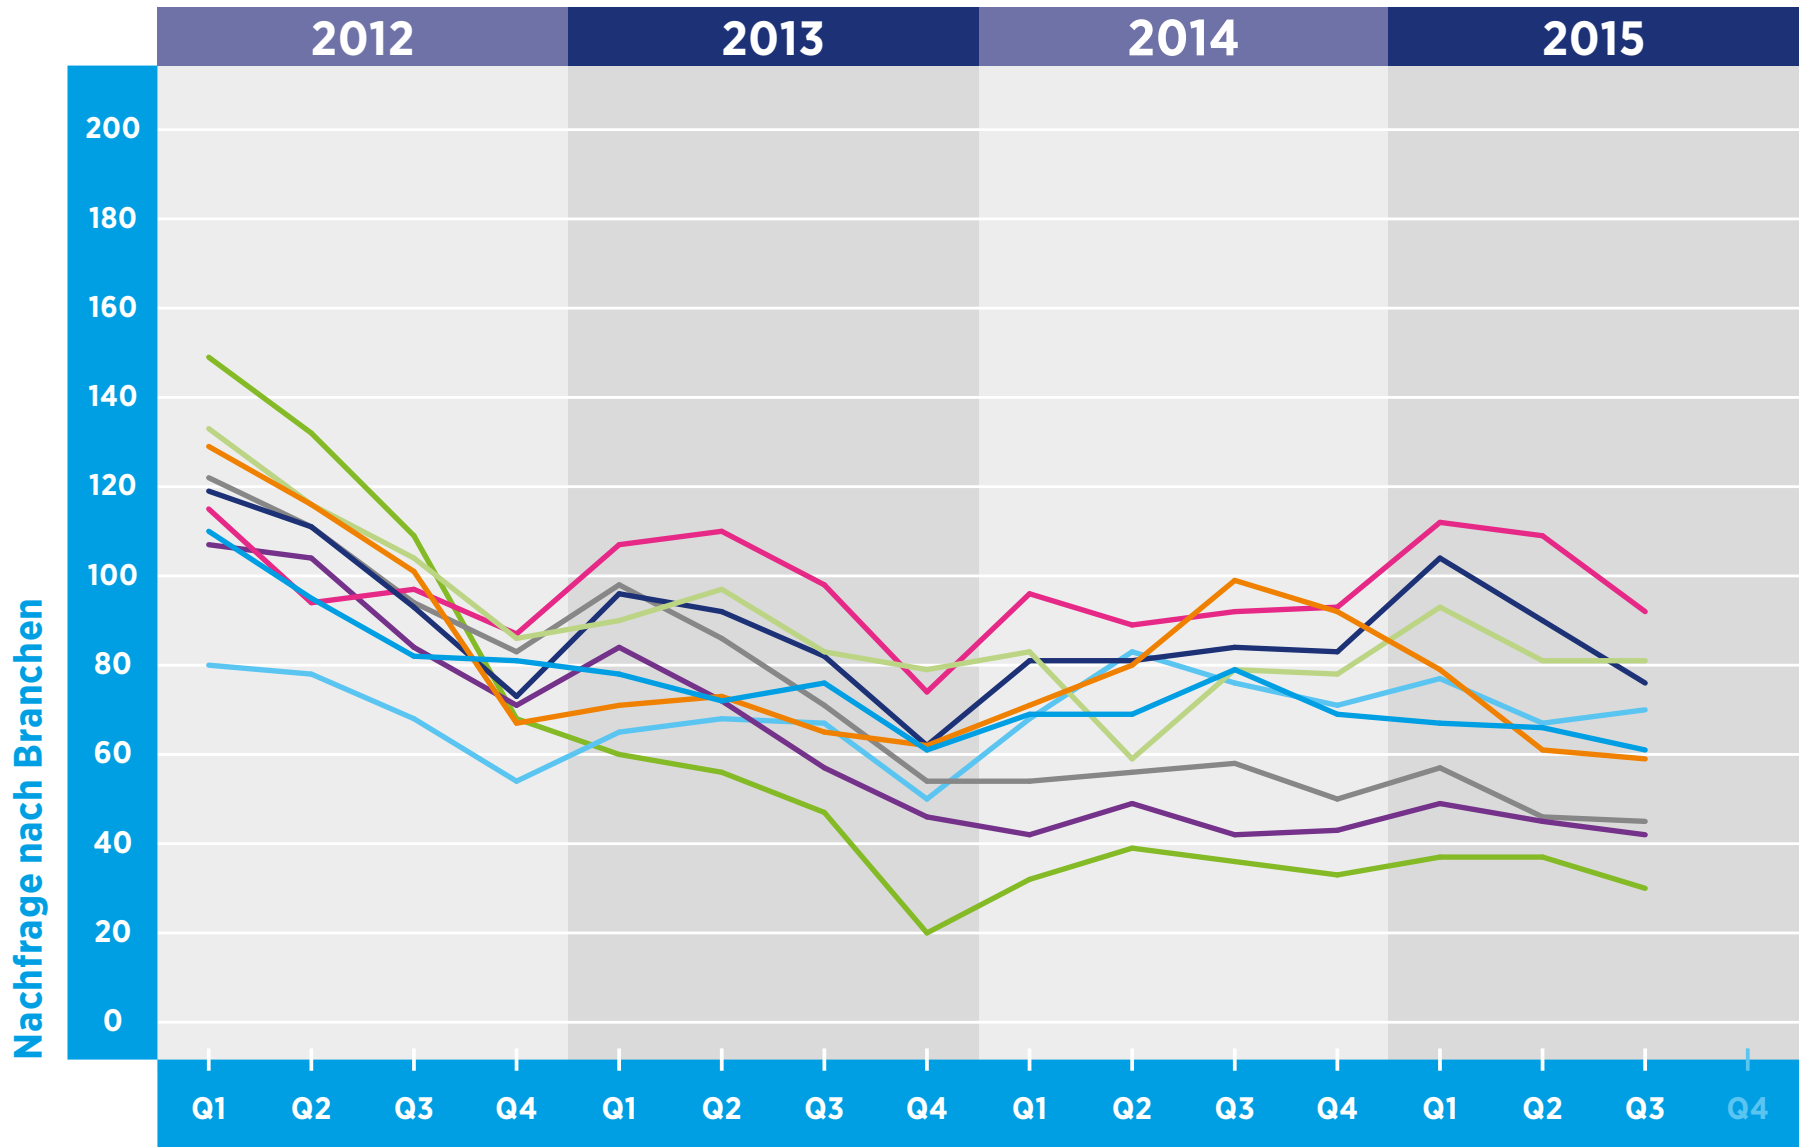

HAYS-FACHKRÄFTE-INDEX DEUTSCHLAND

FINANCE NACH BRANCHEN

Zeitraum

© Hays 2015

- Automobil
- Chemie/Pharmazie
- Maschinenbau
- Handel
- Versicherung
- Banken
- Personaldienstleister
- Elektrotechnik
- Verkehr

Referenzwert: Quartal 1/2011 = 100

Veränderung: relativ zu dem Referenzwert in Quartal 1/2011