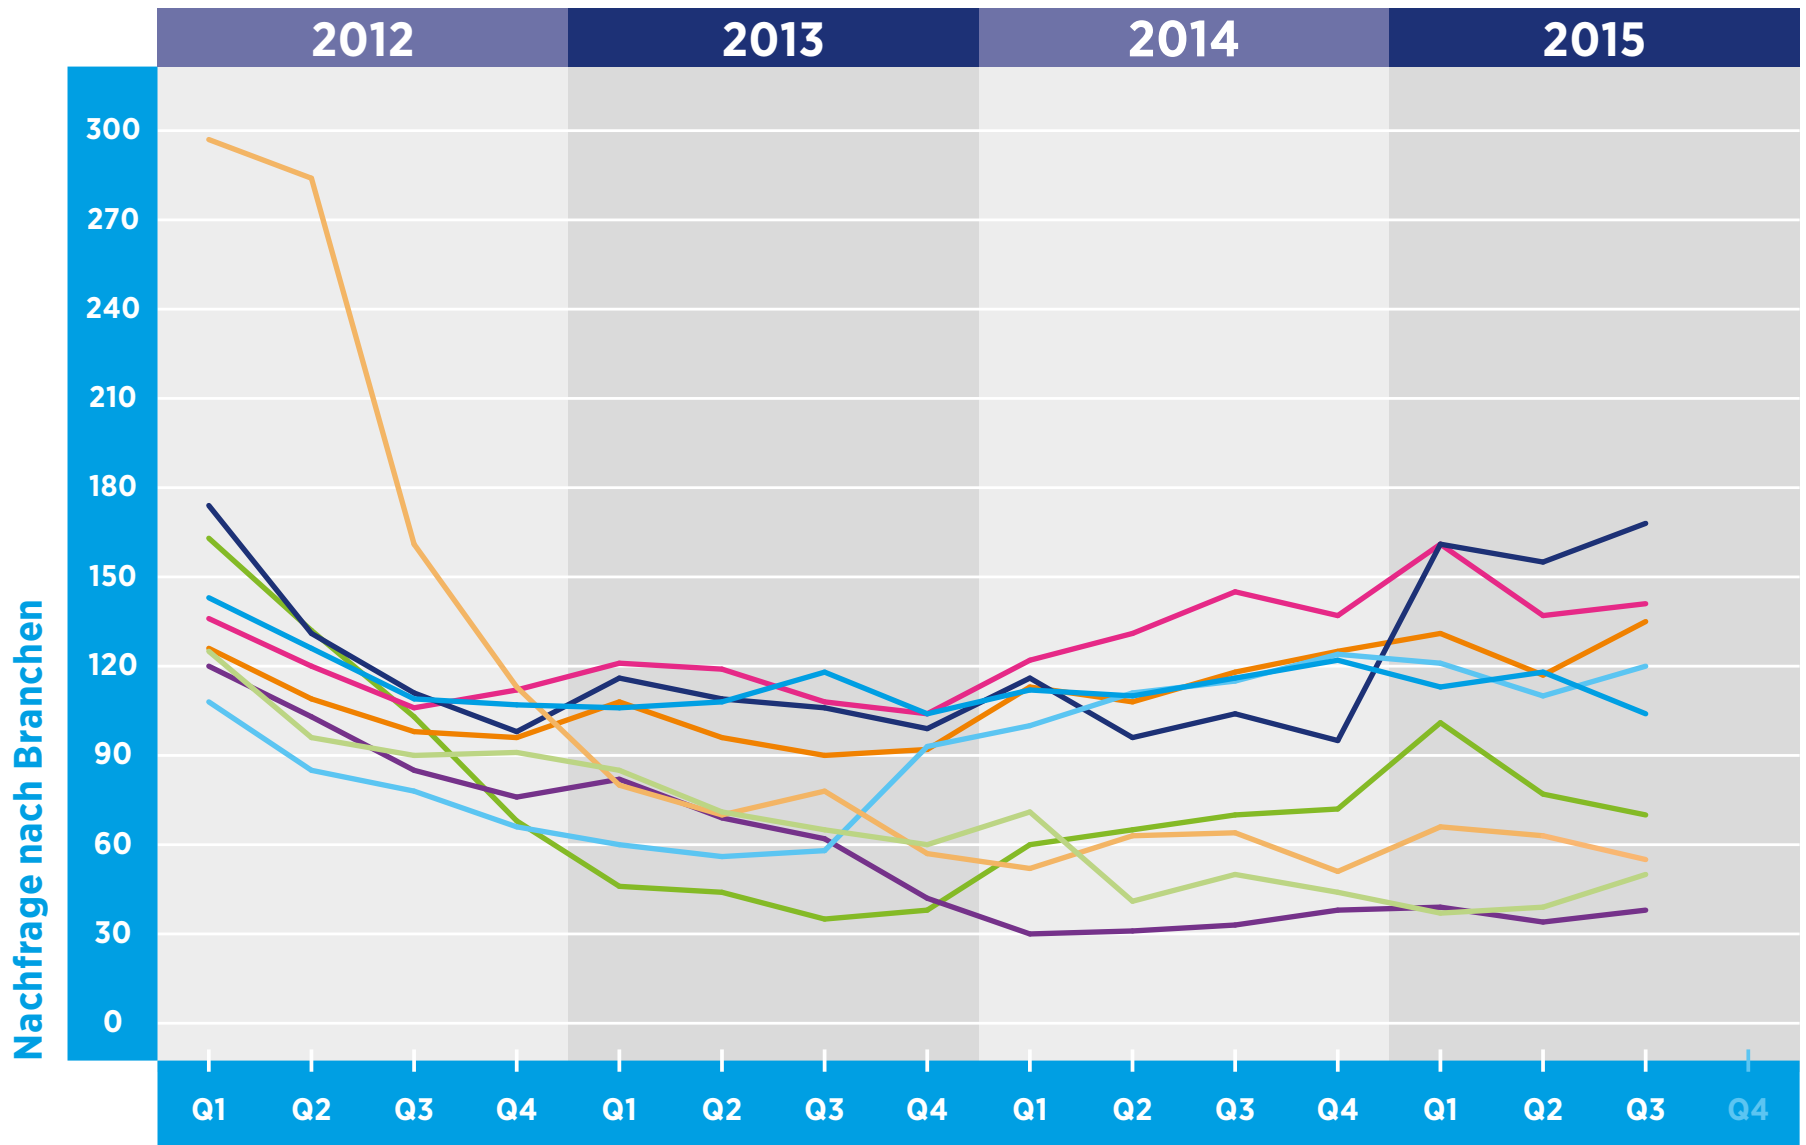

HAYS-FACHKRÄFTE-INDEX DEUTSCHLAND

INFORMATION TECHNOLOGY NACH BRANCHEN

Zeitraum

© Hays 2015

- Automotive
- Telekommunikation
- Maschinenbau
- Handel
- IT
- Medizintechnik
- Personaldienstleister
- Elektrotechnik
- Verkehr

Referenzwert: Quartal 1/2011 = 100

Veränderung: relativ zu dem Referenzwert in Quartal 1/2011