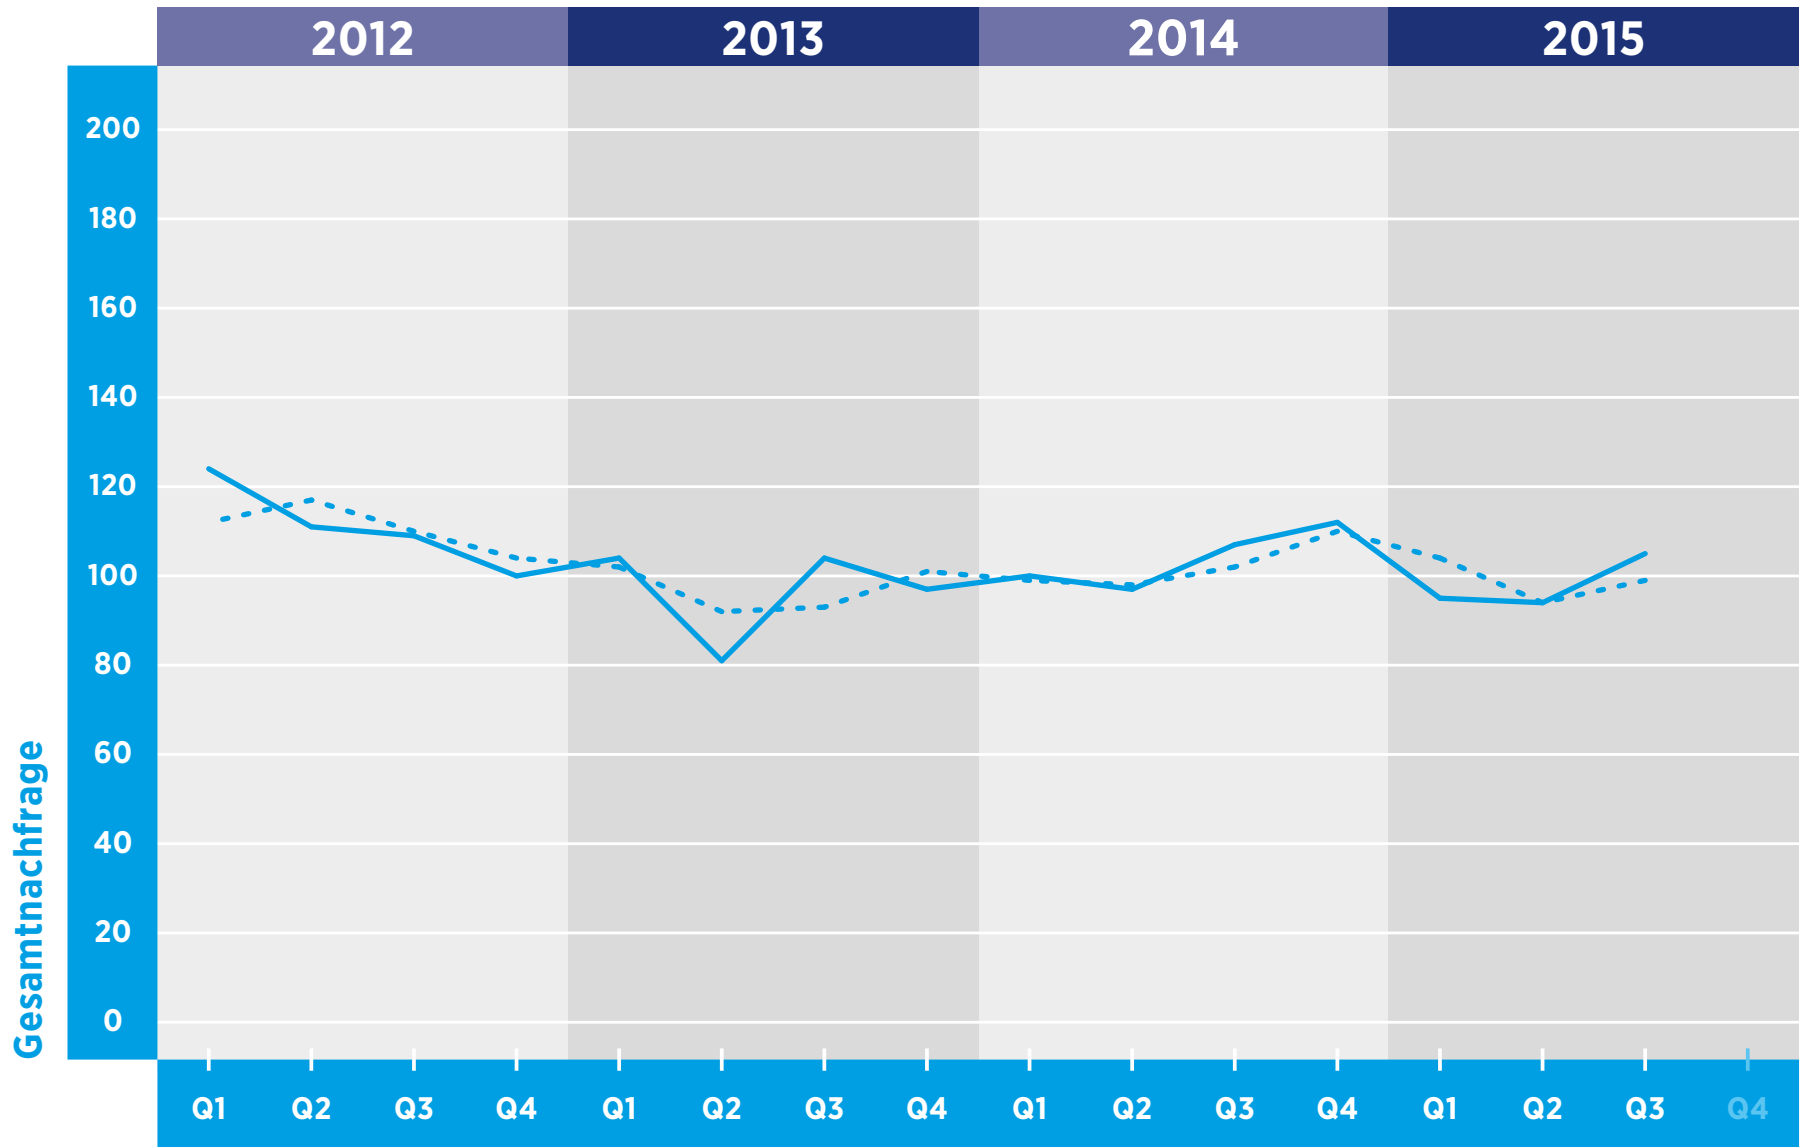

## LIFE SCIENCES GESAMTNACHFRAGE

Zeitraum

© Hays 2015

■ Gesamtnachfrage      - - - gleit. Durchschnitt

Referenzwert: Quartal 4/2011 = 100

Veränderung: relativ zu dem Referenzwert in Quartal 4/2011