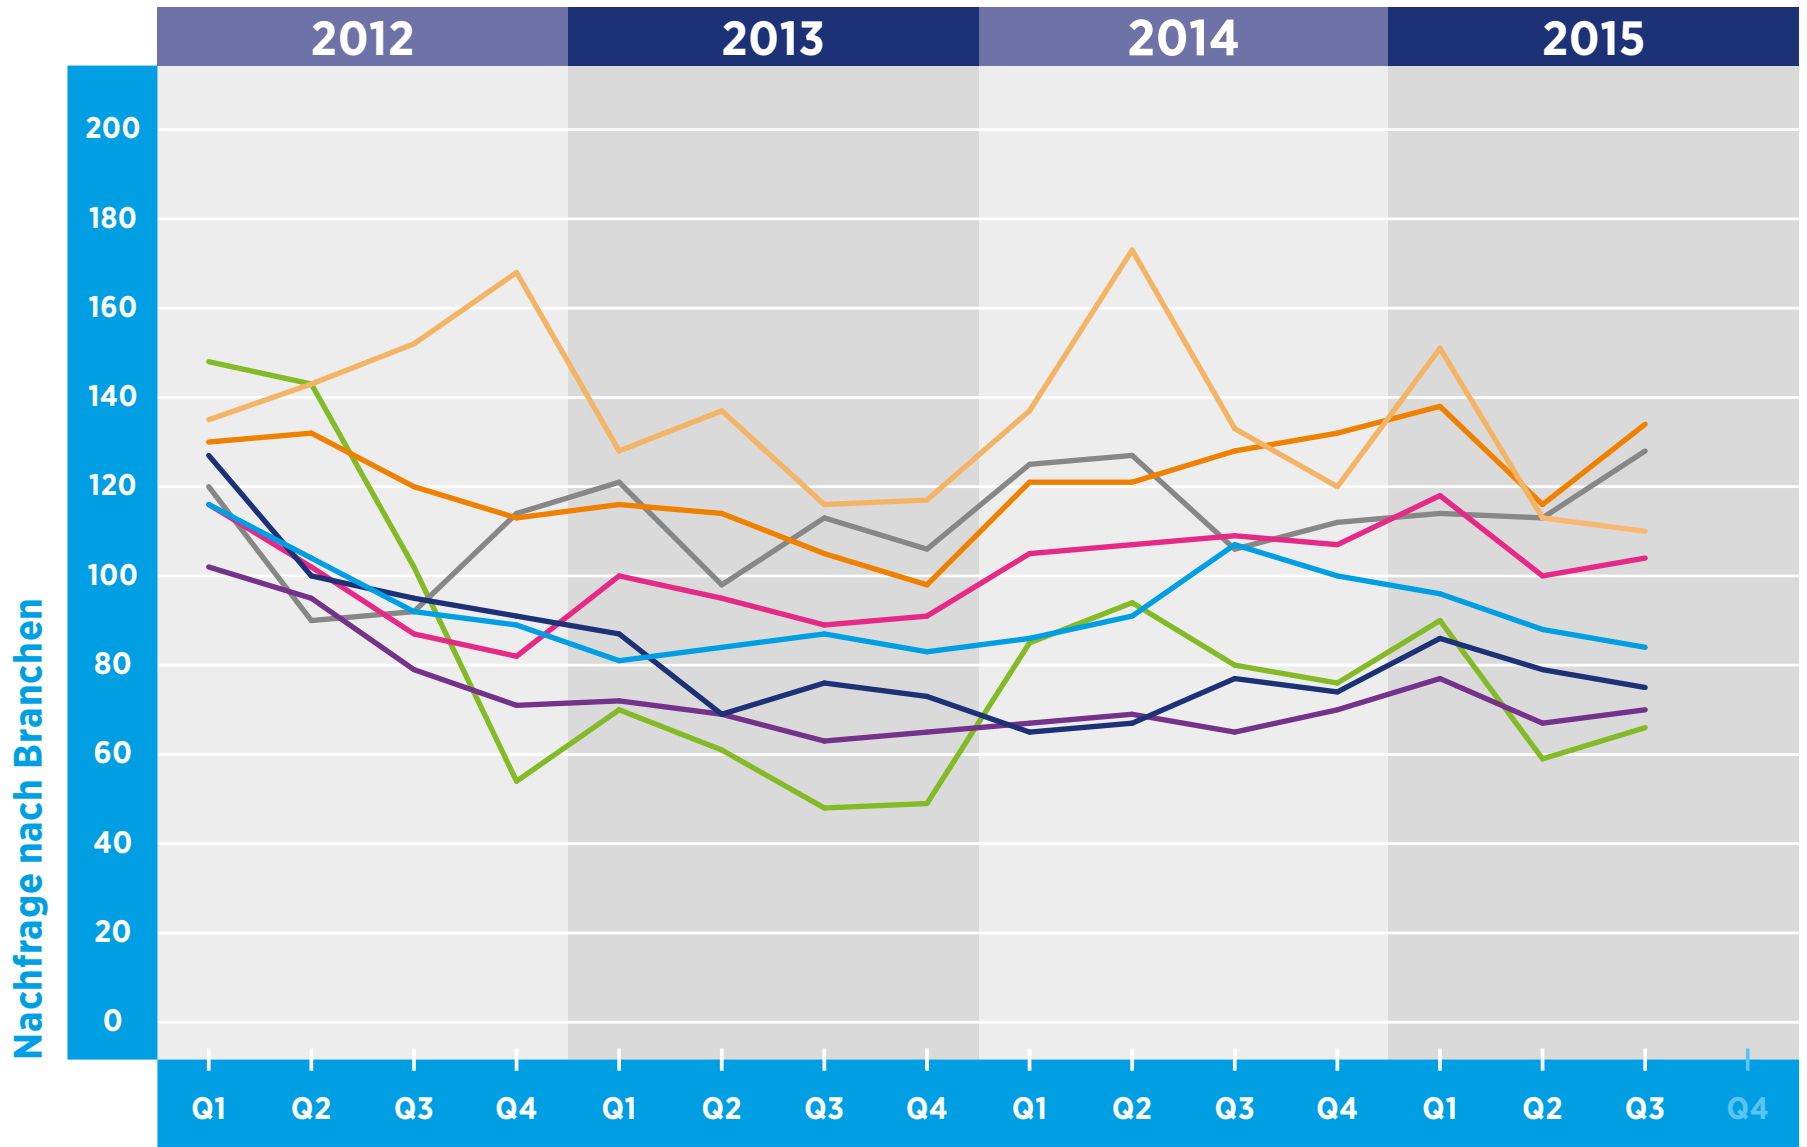

HAYS-FACHKRÄFTE-INDEX DEUTSCHLAND

SALES & MARKETING NACH BRANCHEN

Zeitraum

© Hays 2015

- Automobil
- Telekommunikation
- IT
- Elektro-/Medizintechnik
- Maschinenbau
- Chemie/Pharmazie
- Handel
- Personaldienstleister

Referenzwert: Quartal 1/2011 = 100

Veränderung: relativ zu dem Referenzwert in Quartal 1/2011