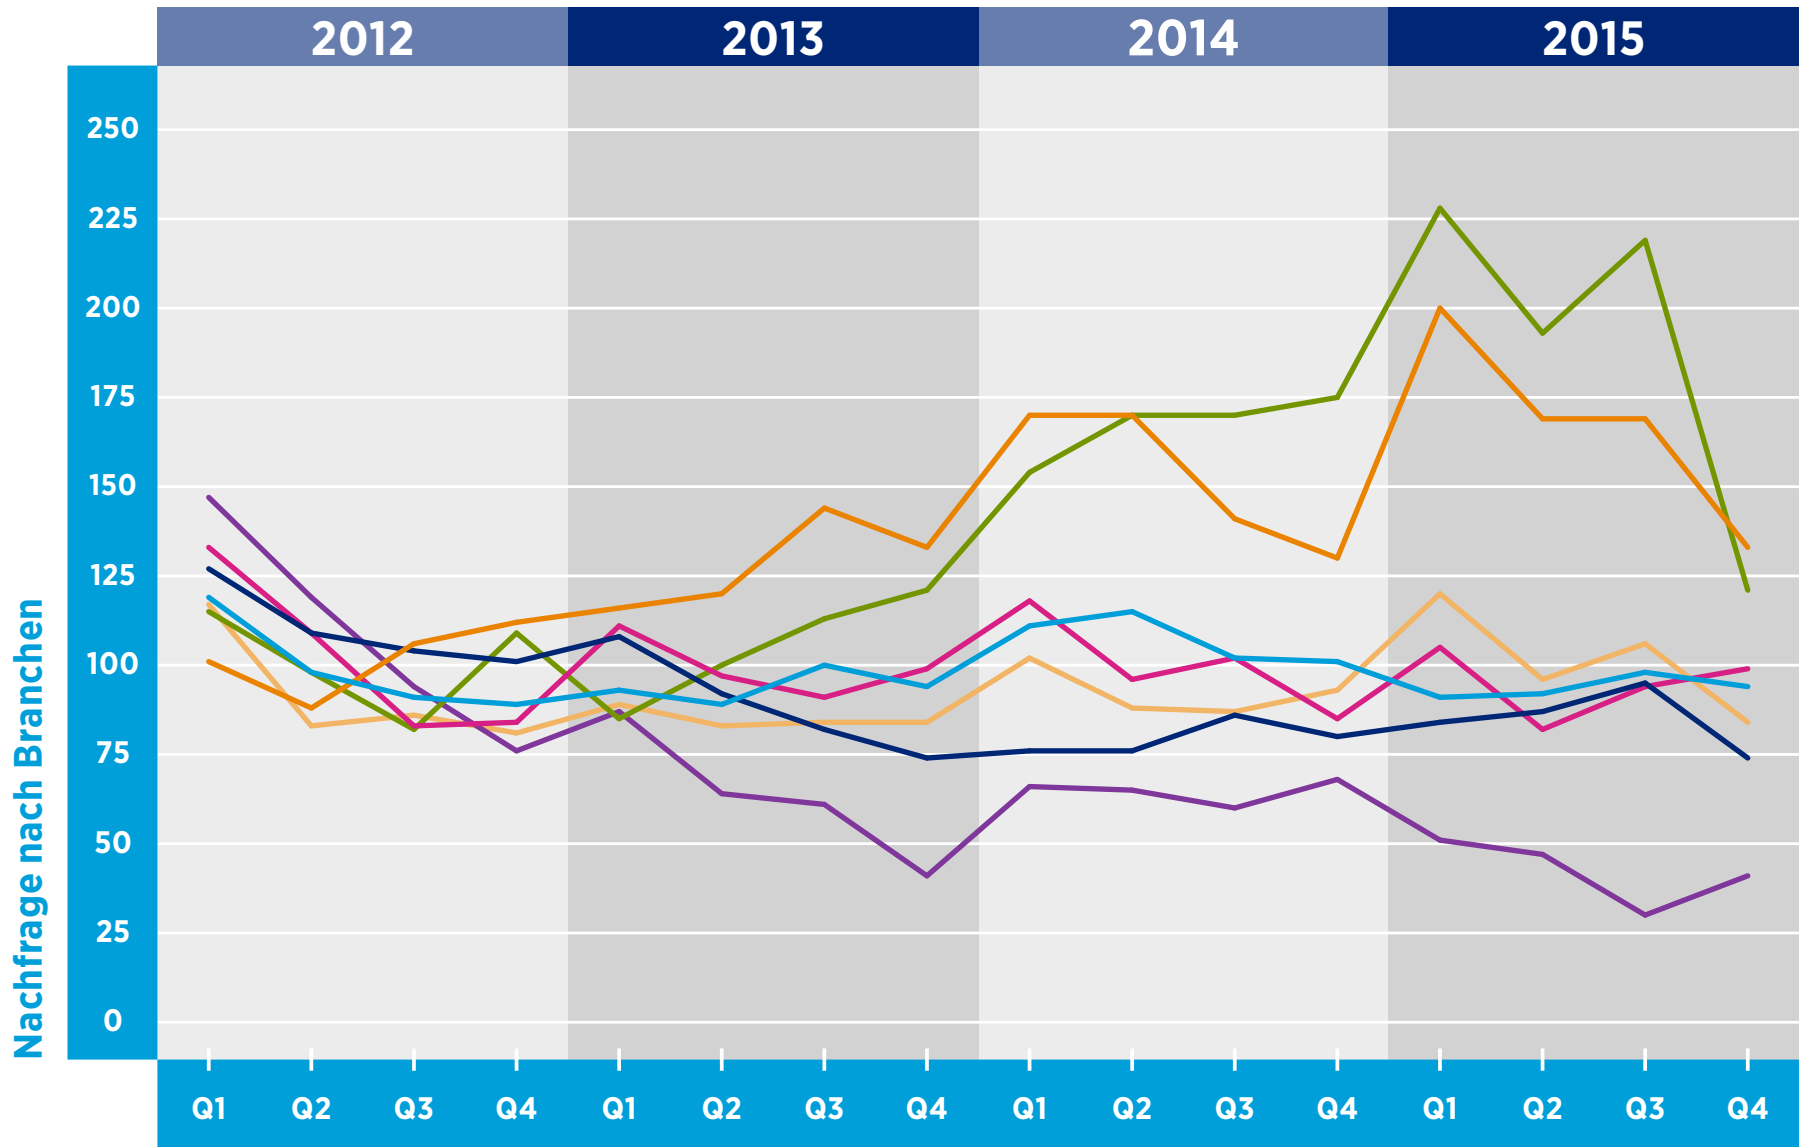

HAYS-FACHKRÄFTE-INDEX DEUTSCHLAND CONSTRUCTION & PROPERTY NACH BRANCHEN

Zeitraum

© Hays 2016

- Baugewerbe
- Elektrotechnik
- Maschinenbau
- Techn. Gebäudeausrüstung
- Ingenieurbüros/DL
- Personaldienstleister
- Kraftwerk

Referenzwert: Quartal 1/2011 = 100

Veränderung: relativ zu dem Referenzwert in Quartal 1/2011