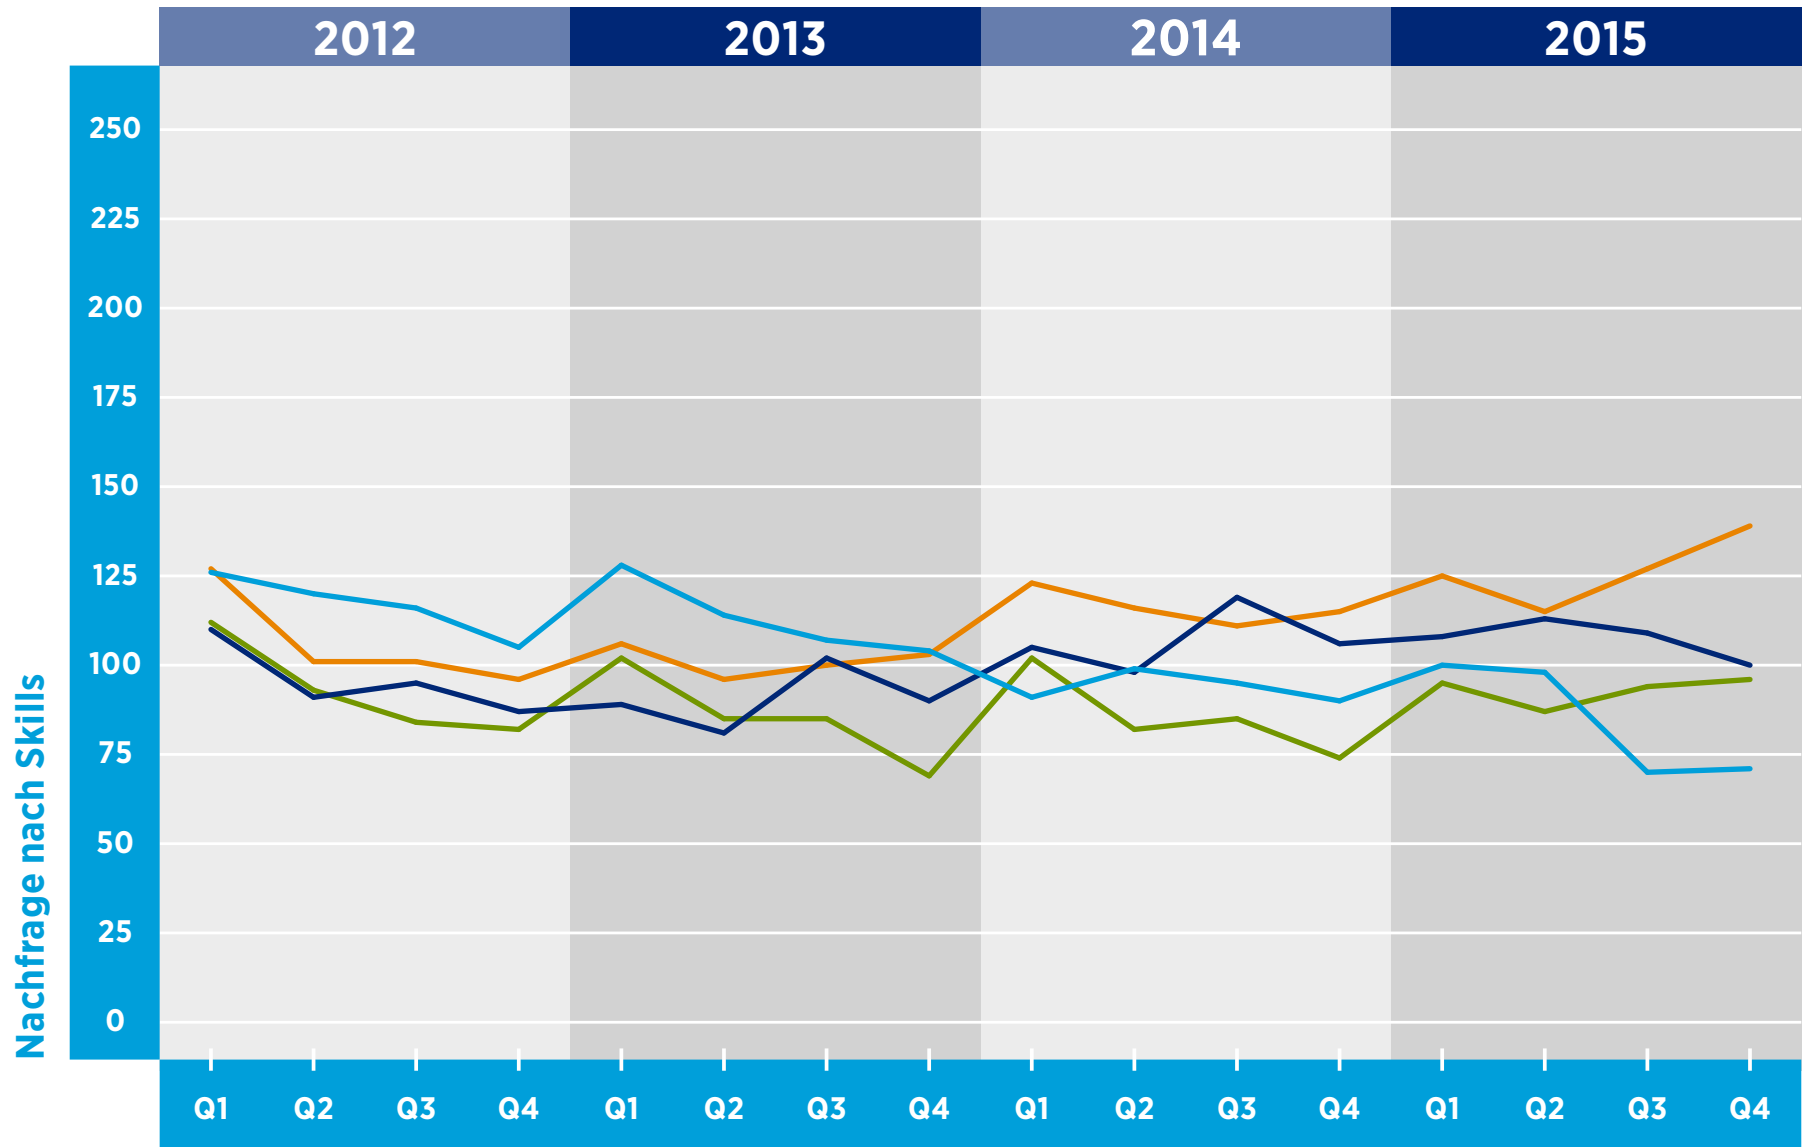

# HAYS-FACHKRÄFTE-INDEX DEUTSCHLAND CONSTRUCTION & PROPERTY NACH SKILLS

Zeitraum

© Hays 2016

■ Projektmanager Anlagenbau
 ■ Inbetriebnehmer
 ■ Bauplaner
 ■ Bauleiter

Referenzwert: Quartal 1/2011 = 100

Veränderung: relativ zu dem Referenzwert in Quartal 1/2011