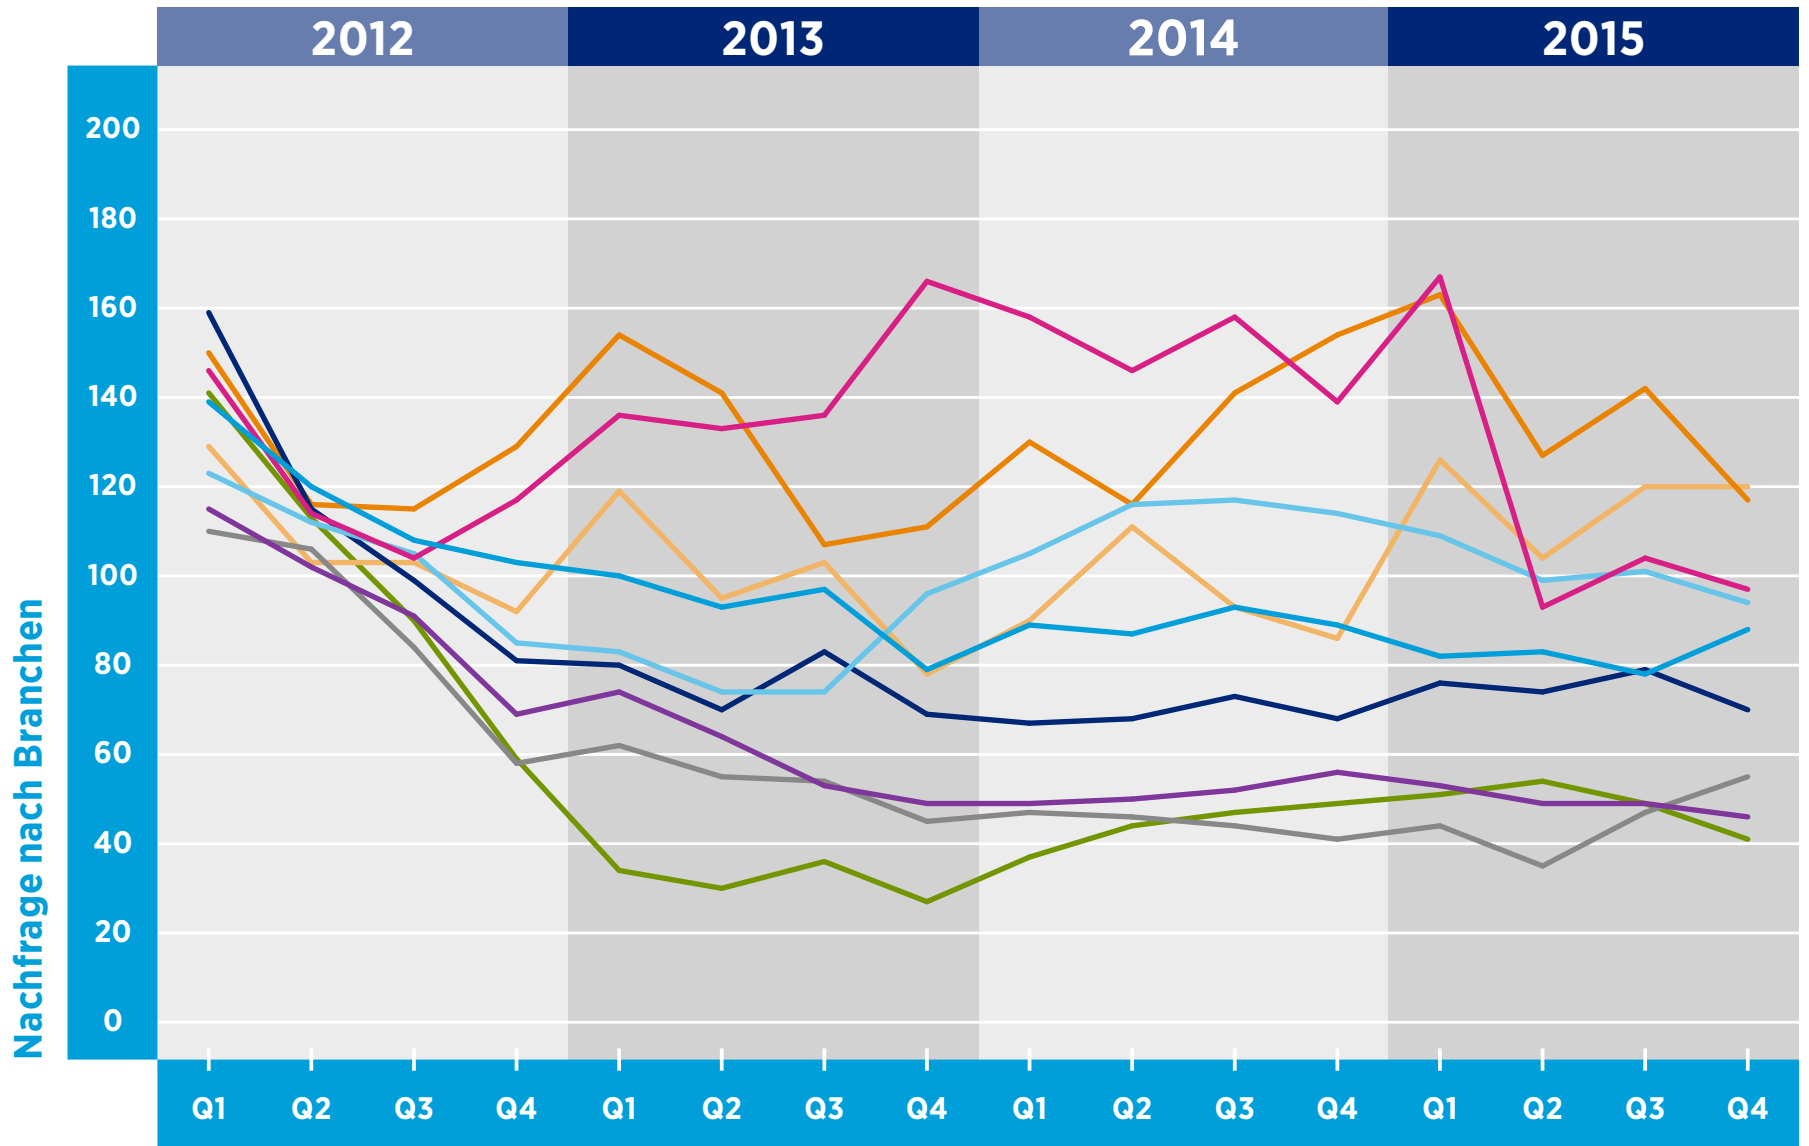

HAYS-FACHKRÄFTE-INDEX DEUTSCHLAND

ENGINEERING NACH BRANCHEN

Zeitraum

© Hays 2016

- Automobil
- Chemie/Pharmazie
- Maschinenbau
- Ingenieurbüros/DL
- IT
- Baugewerbe
- Personaldienstleister
- Elektrotechnik
- Medizintechnik

Referenzwert: Quartal 1/2011 = 100

Veränderung: relativ zu dem Referenzwert in Quartal 1/2011