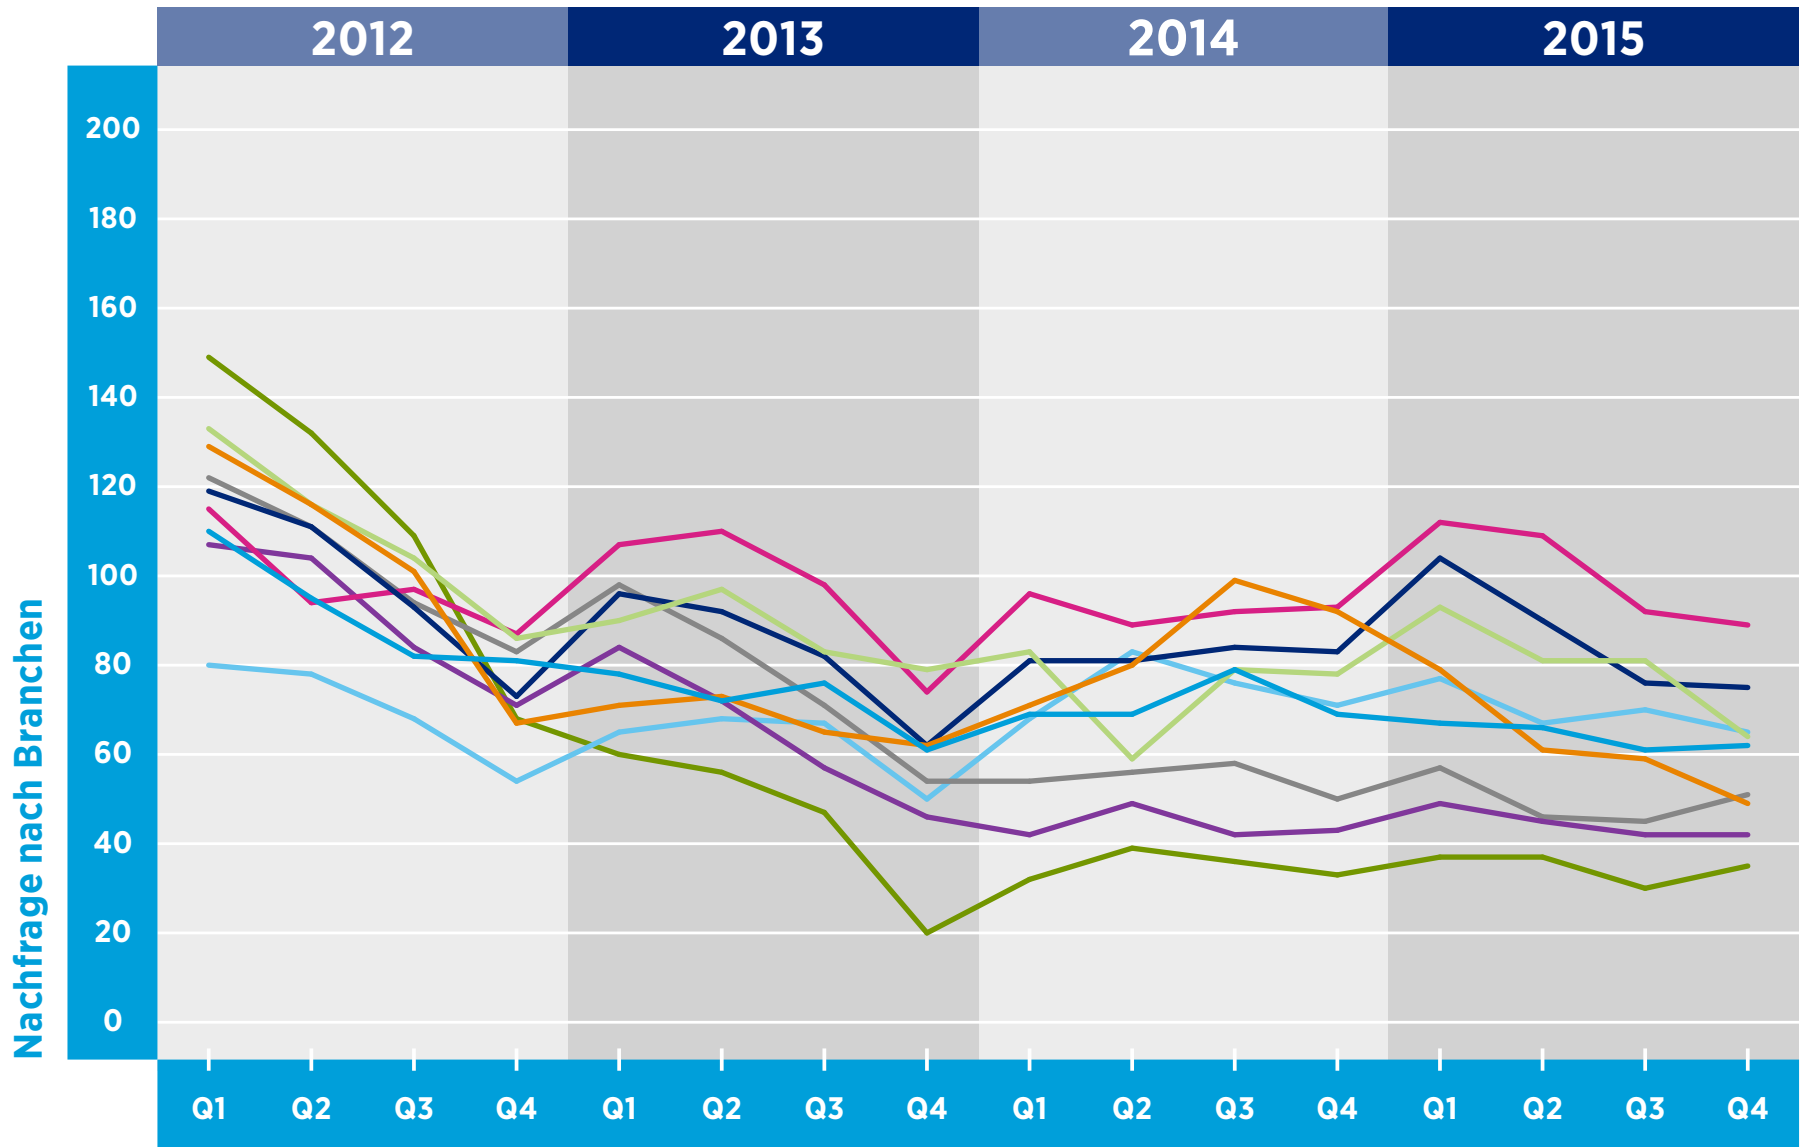

HAYS-FACHKRÄFTE-INDEX DEUTSCHLAND

FINANCE NACH BRANCHEN

Zeitraum

© Hays 2016

- Automobil
- Chemie/Pharmazie
- Maschinenbau
- Handel
- Versicherung
- Banken
- Personaldienstleister
- Elektrotechnik
- Verkehr

Referenzwert: Quartal 1/2011 = 100

Veränderung: relativ zu dem Referenzwert in Quartal 1/2011