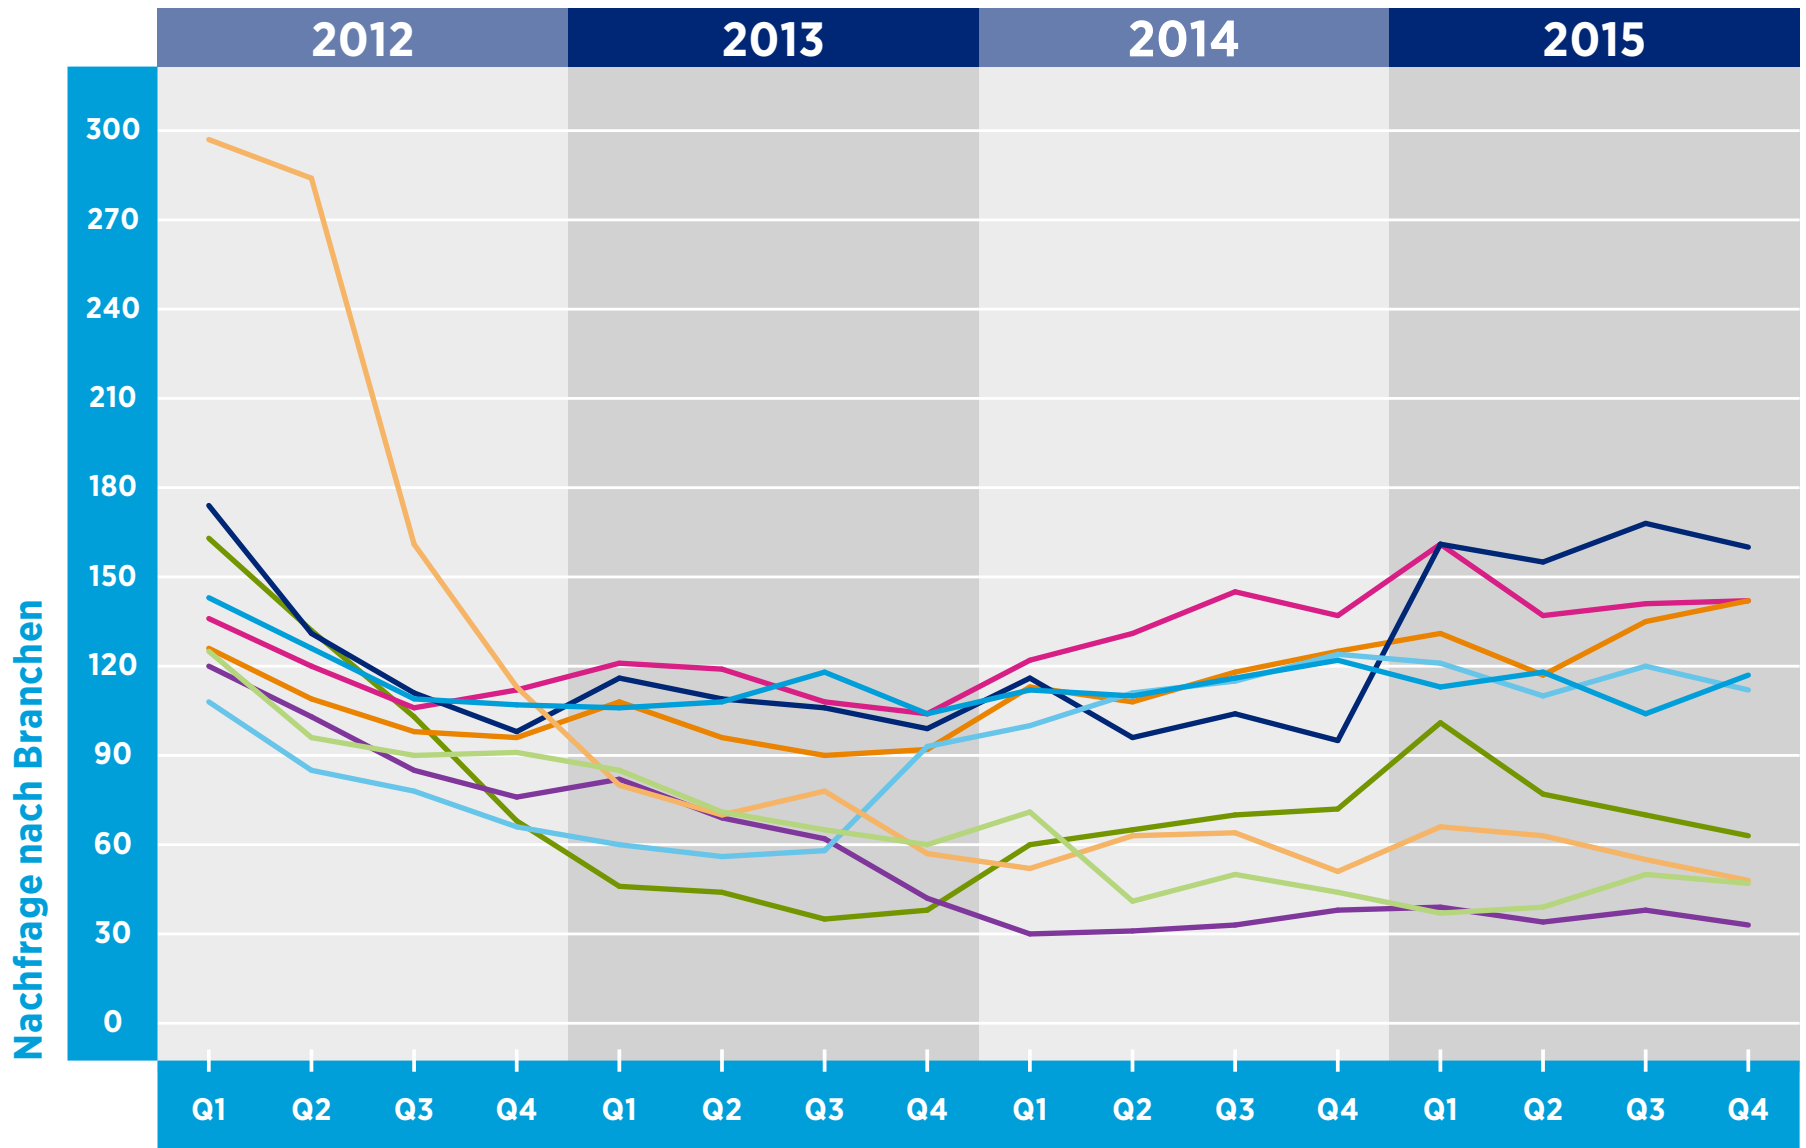

HAYS-FACHKRÄFTE-INDEX DEUTSCHLAND

INFORMATION TECHNOLOGY NACH BRANCHEN

Zeitraum

© Hays 2016

- Automotive
- Telekommunikation
- Maschinenbau
- Handel
- IT
- Medizintechnik
- Personaldienstleister
- Elektrotechnik
- Verkehr

Referenzwert: Quartal 1/2011 = 100

Veränderung: relativ zu dem Referenzwert in Quartal 1/2011