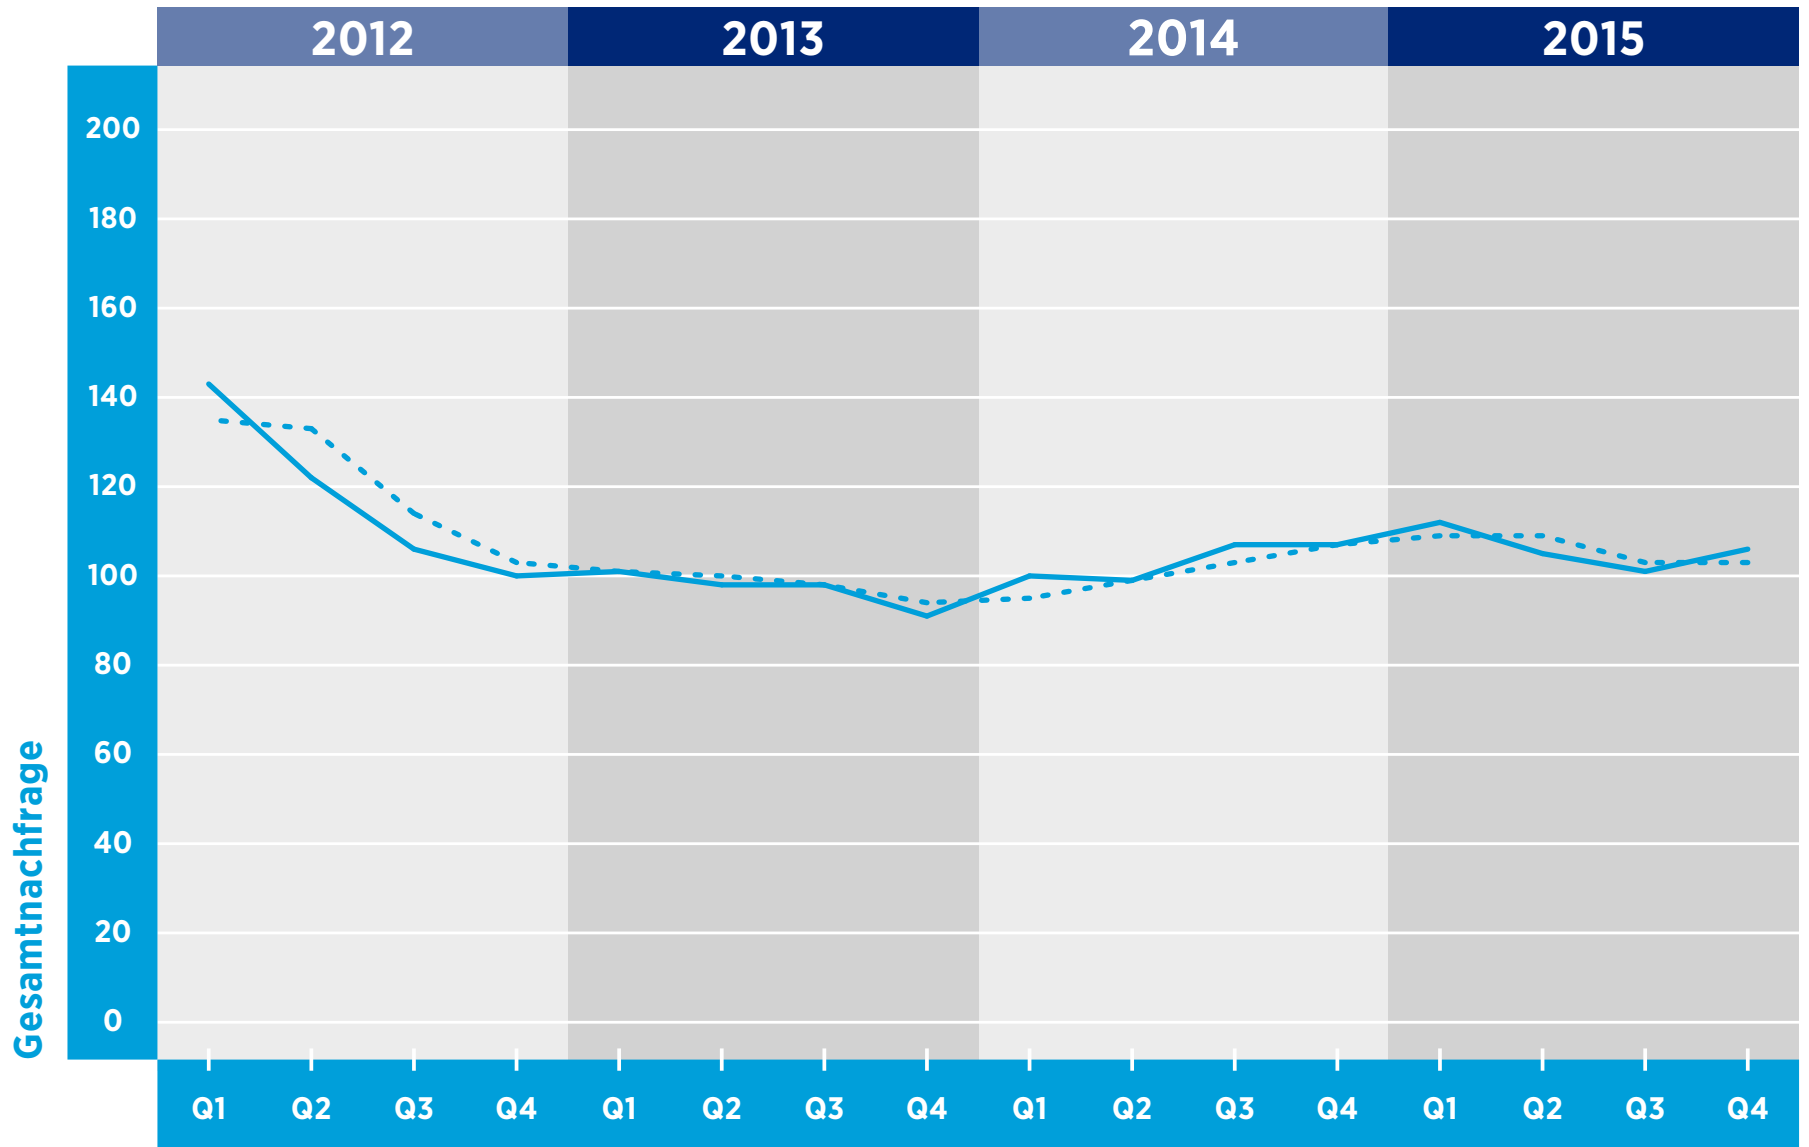

HAYS-FACHKRÄFTE-INDEX DEUTSCHLAND

INFORMATION TECHNOLOGY GESAMTNACHFRAGE

Zeitraum

© Hays 2016

■ Gesamtnachfrage

--- gleit. Durchschnitt

Referenzwert: Quartal 1/2011 = 100

Veränderung: relativ zu dem Referenzwert in Quartal 1/2011