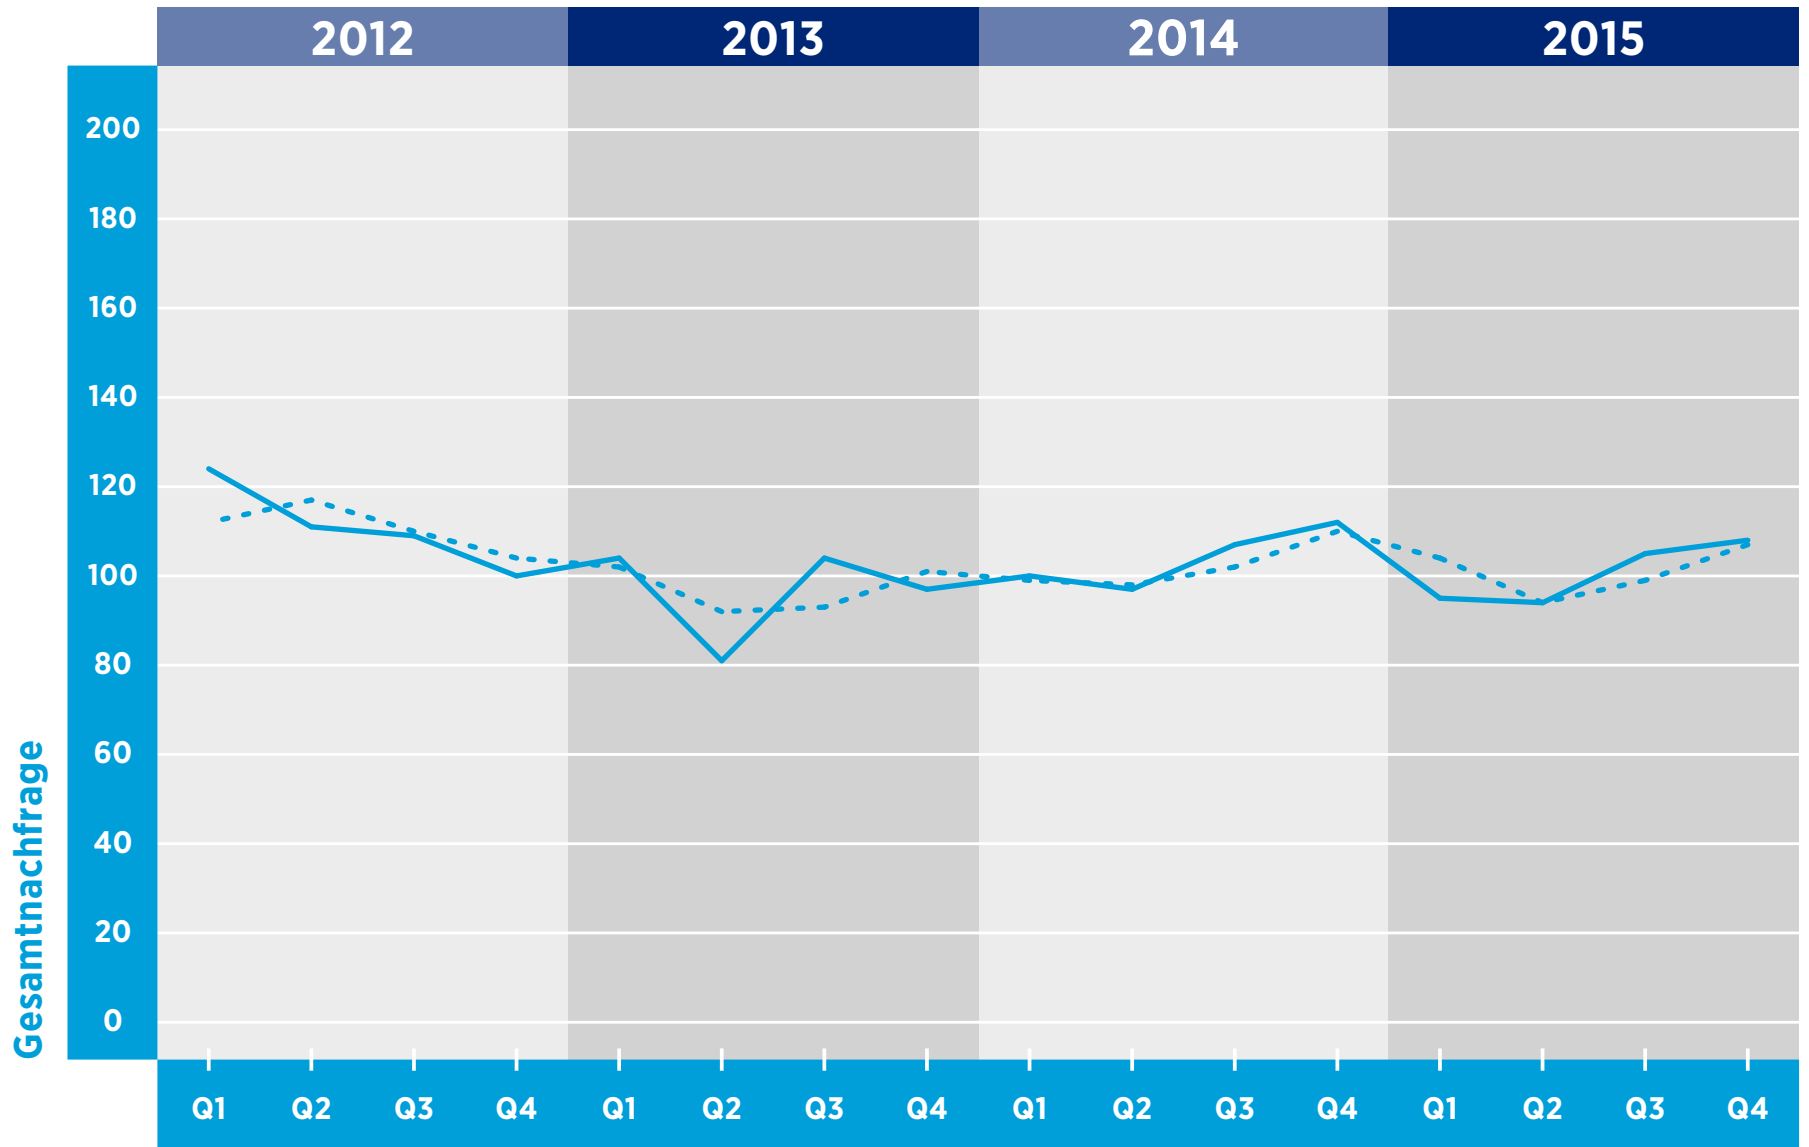

HAYS-FACHKRÄFTE-INDEX DEUTSCHLAND

LIFE SCIENCES GESAMTNACHFRAGE

Zeitraum

© Hays 2016

■ Gesamtnachfrage - - - gleit. Durchschnitt

Referenzwert: Quartal 4/2011 = 100

Veränderung: relativ zu dem Referenzwert in Quartal 4/2011