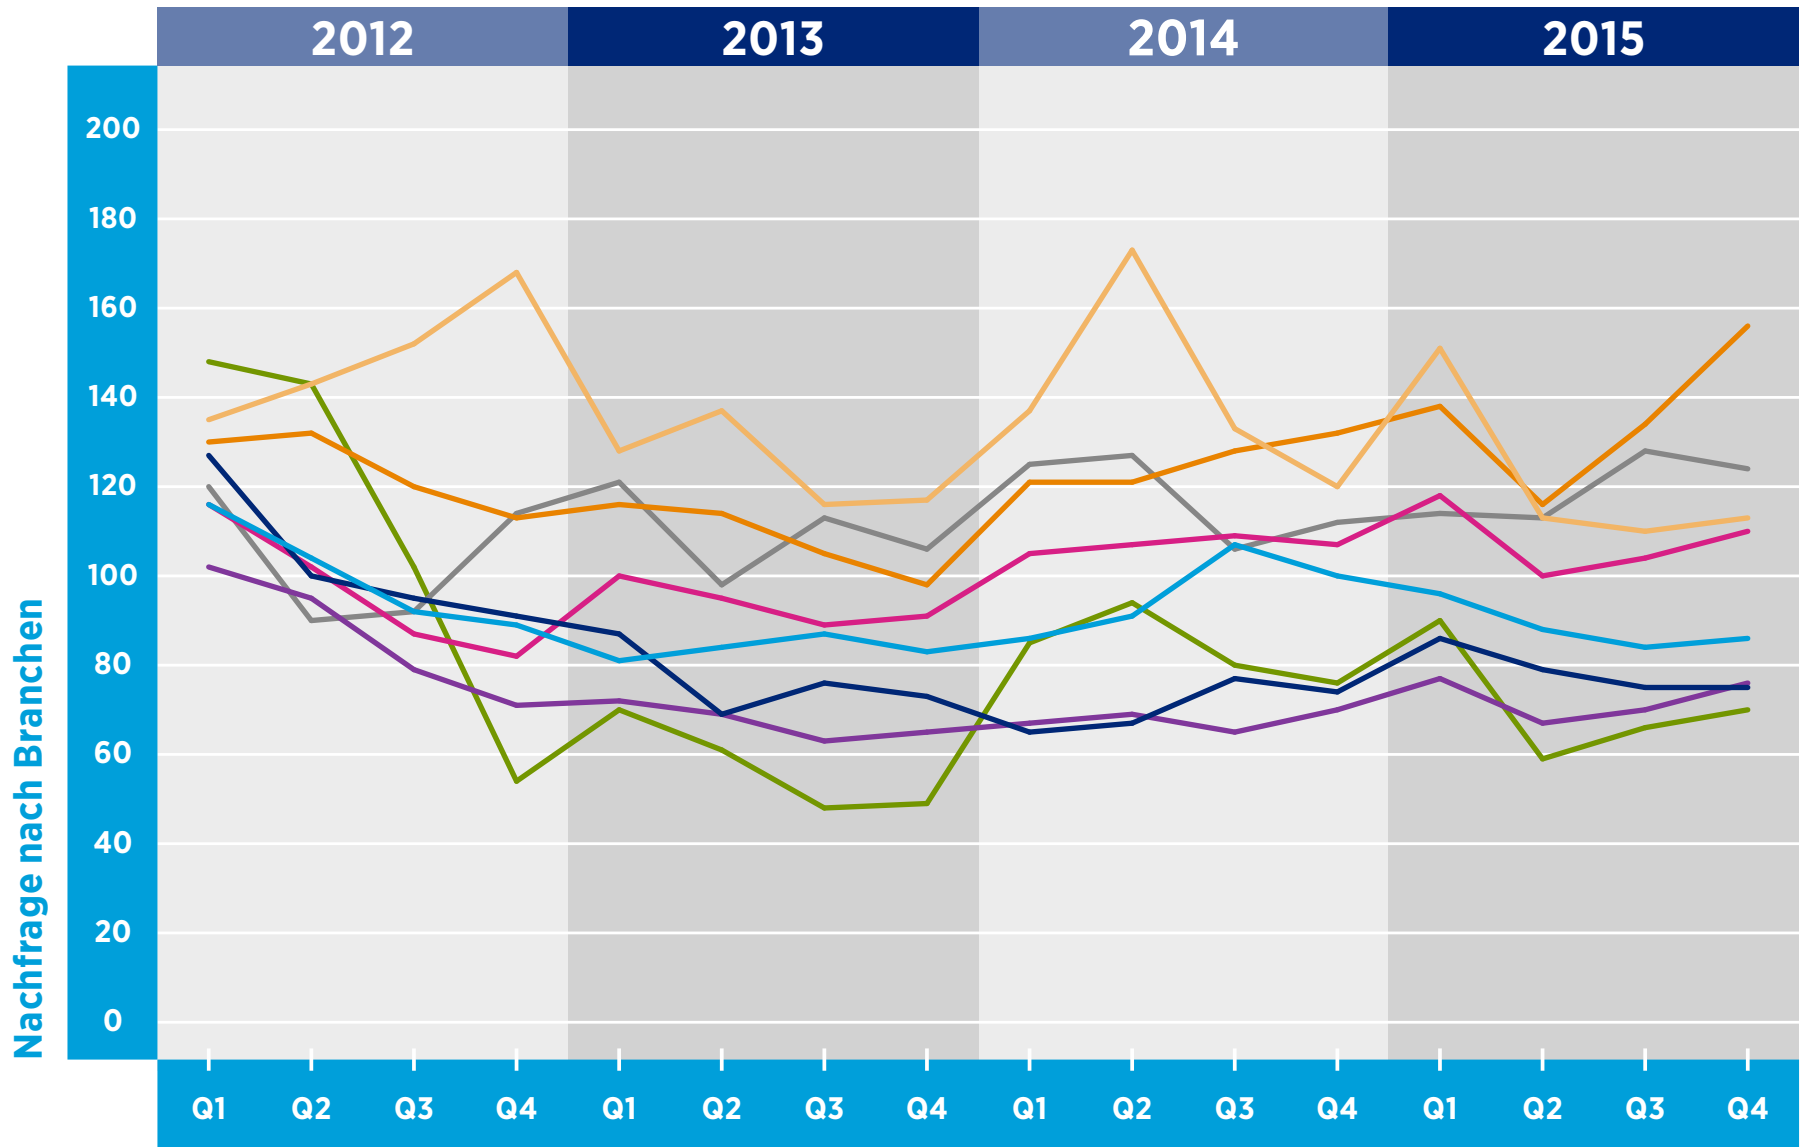

HAYS-FACHKRÄFTE-INDEX DEUTSCHLAND

SALES & MARKETING NACH BRANCHEN

Zeitraum

© Hays 2016

- Automobil
- Maschinenbau
- Telekommunikation
- Chemie/Pharmazie
- IT
- Handel
- Elektro-/Medizintechnik
- Personaldienstleister

Referenzwert: Quartal 1/2011 = 100

Veränderung: relativ zu dem Referenzwert in Quartal 1/2011