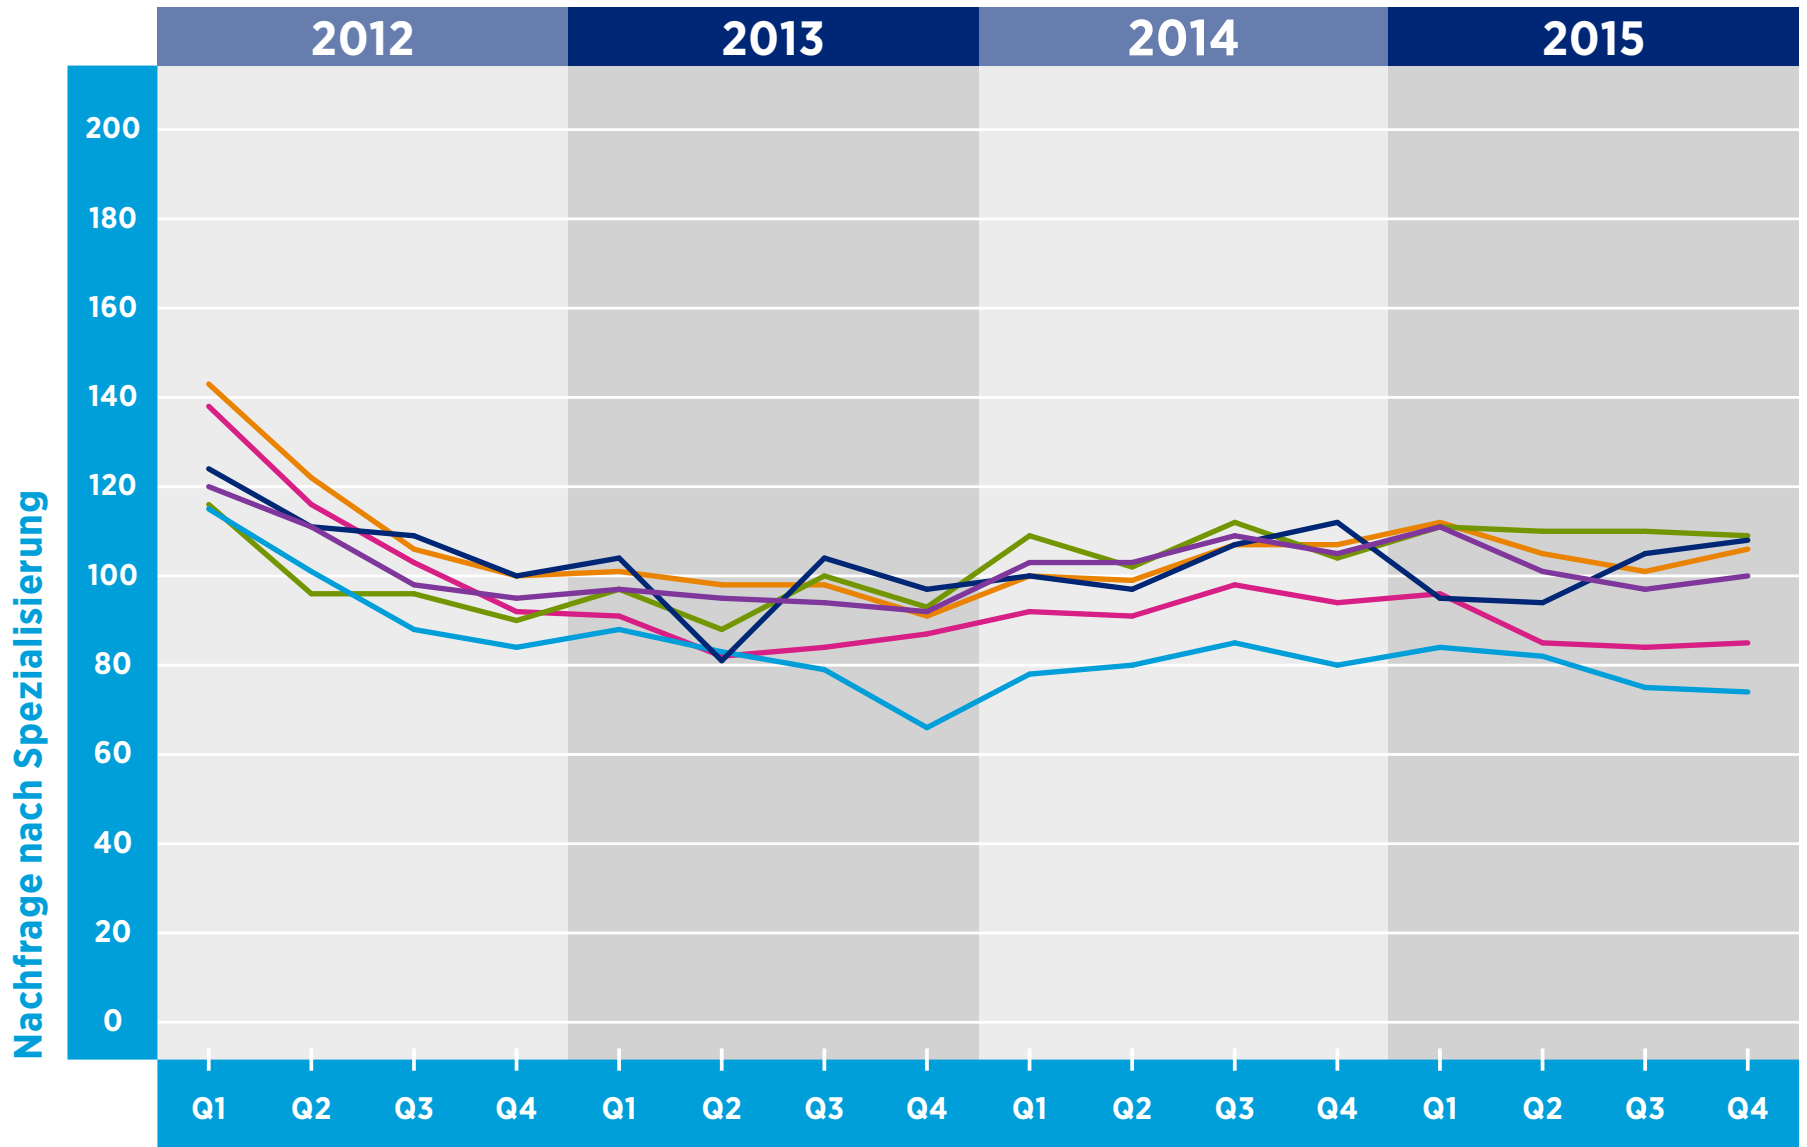

HAYS-FACHKRÄFTE-INDEX DEUTSCHLAND

GESAMTNACHFRAGE NACH SPEZIALISIERUNG

Zeitraum

© Hays 2016

-  Sales & Marketing
-  Finance
-  Engineering
-  Construction & Property
-  Life Sciences
-  IT

Referenzwert: Quartal 1/2011 = 100

Veränderung: relativ zu dem Referenzwert in Quartal 1/2011